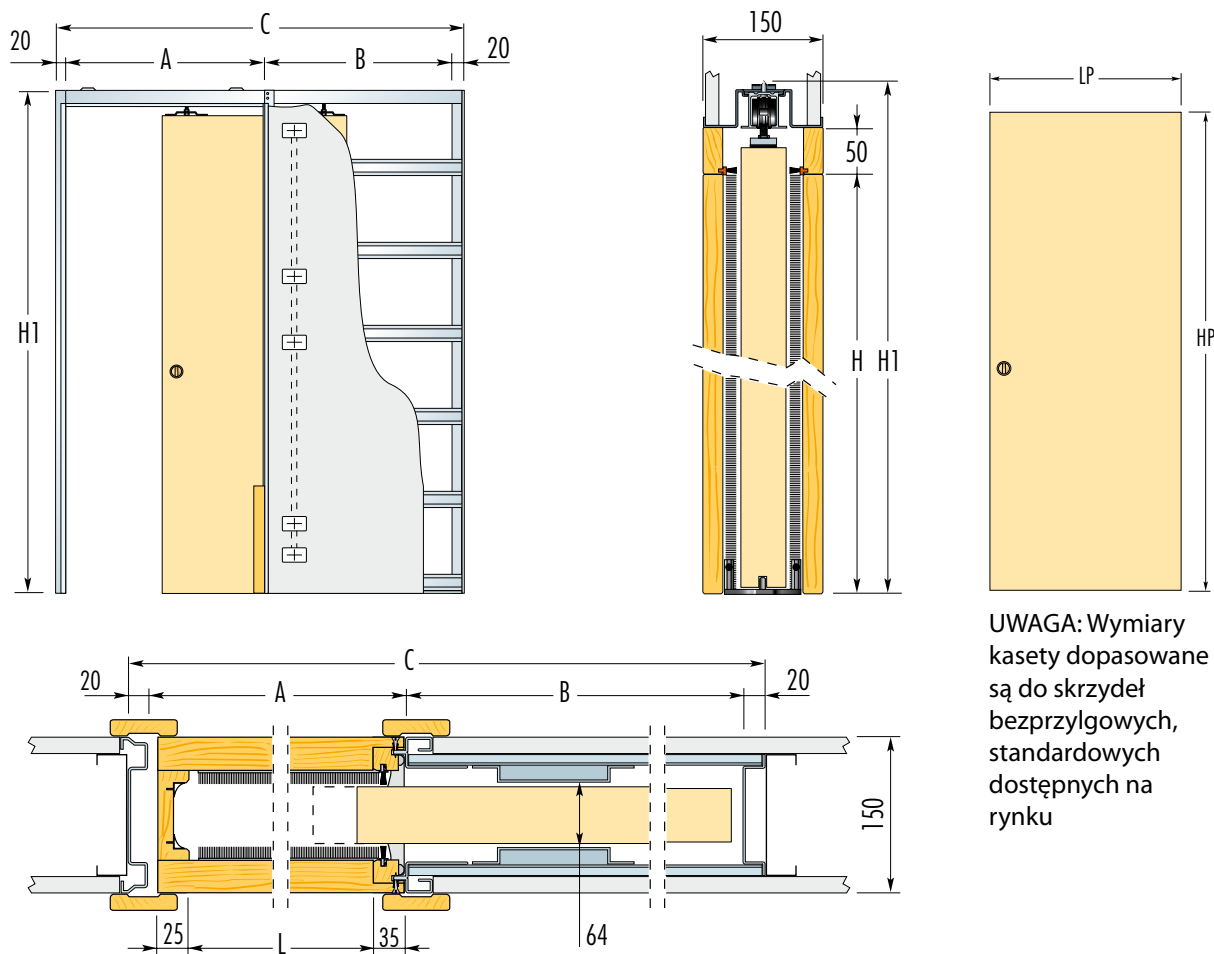

# Eclisse LUCE pojedyncza

wersja do ŚCIANY GIPS-KARTON

UWAGA: Wymiary kasety dopasowane są do skrzydeł bezprzylgowych, standardowych dostępnych na rynku

## WYMIARY KASET STANDARDOWYCH

KOD	ŚWIATŁO L x H	WYMIARY ZEWNĘTRZNE		GRUBOŚĆ ŚCIANY	WYMIARY WEWNĘTRZNE	WYMIARY SKRZYDŁA	
		C x H1	A B			LP	HP
L 60	600 x 2000	1301 x 2110	650 625	150	64	615 ÷ 644	2030/2040
L 70	700 x 2000	1501 x 2110	750 725	150	64	715 ÷ 744	2030/2040
L 80	800 x 2000	1701 x 2110	850 825	150	64	815 ÷ 844	2030/2040
L 90	900 x 2000	1901 x 2110	950 925	150	64	915 ÷ 944	2030/2040
L 100	1000 x 2000	2101 x 2110	1050 1025	150	64	1015 ÷ 1044	2030/2040

### UWAGA

Kasety niestandardowe: maksymalnie do wysokości 2675mm ( skrzydło powinno być niższe o 75 mm ) maksymalna szerokość kasety - skrzydło o szerokości 1244 mm. Dla kaset standardowych oraz niestandardowych w przypadku wagi skrzydła powyżej 80 kg zalecamy zastosowanie specjalnych wózków do wagi 120 kg. W kasecie znajdują się dwie puszkę elektryczne.

wymiary podano w mm.

[www.eclisse.pl](http://www.eclisse.pl)