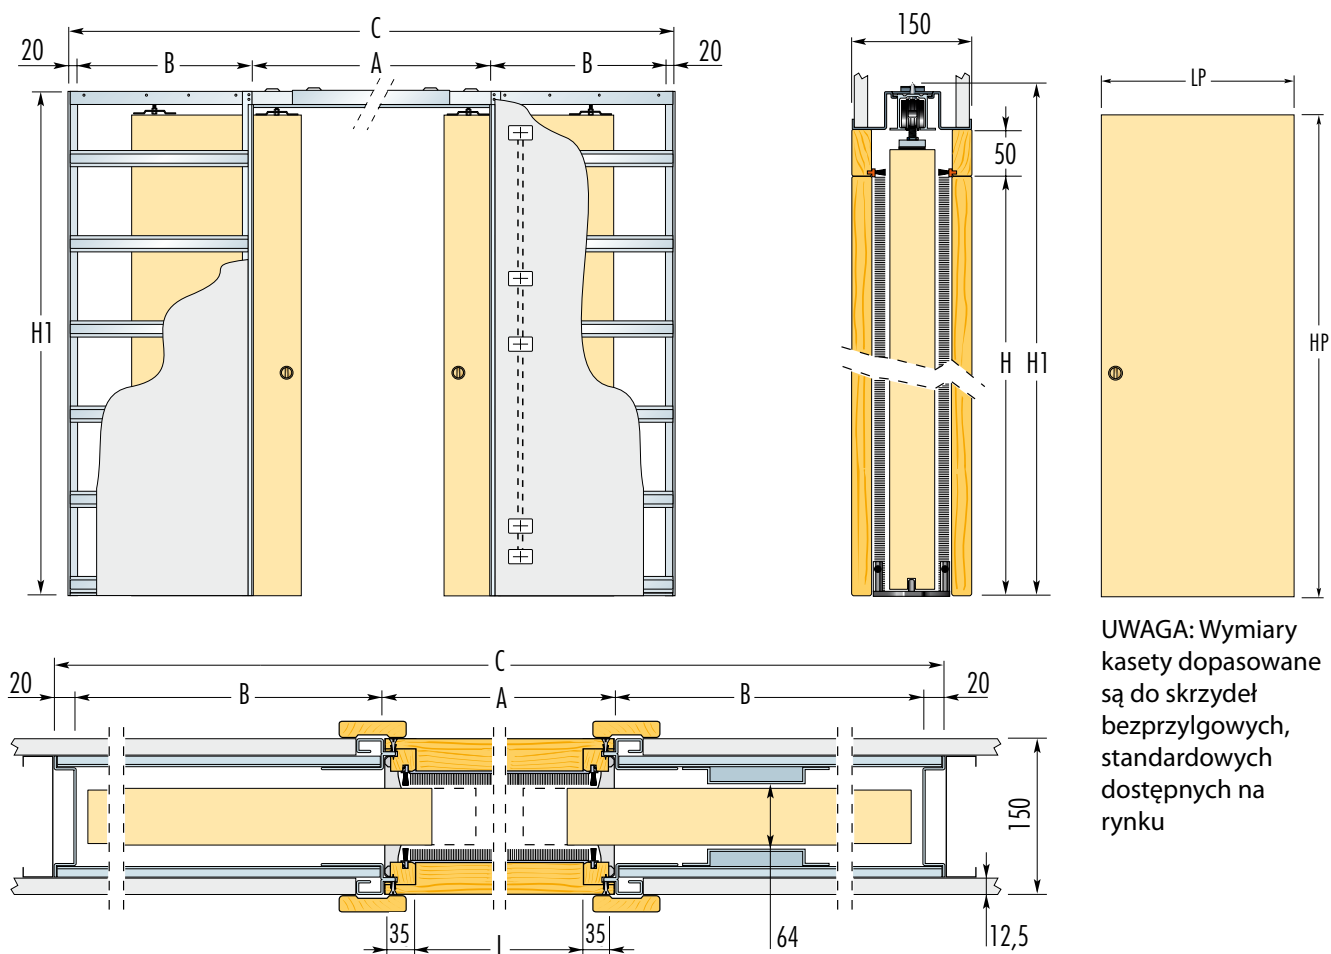

## wersja do ŚCIANY GIPS-KARTON

UWAGA: Wymiary kaset dopasowane są do skrzydeł bezprzylgowych, standardowych dostępnych na rynku

### WYMIARY KASET STANDARDOWYCH

| KOD       | ŚWIATŁO<br>L x H | WYMIARY ZEWNĘTRZNE |      |      | GRUBOŚĆ ŚCIANY | WYMIARY<br>WEWNĘTRZNE | WYMIARY SKRZYDŁA |           |
|-----------|------------------|--------------------|------|------|----------------|-----------------------|------------------|-----------|
|           |                  | C x H1             | A    | B    |                |                       | LP               | HP        |
| LG 60+60  | 1200 x 2000      | 2530 x 2110        | 1250 | 625  | 150            | 64                    | 615 ÷ 644        | 2030/2040 |
| LG 70+70  | 1400 x 2000      | 2930 x 2110        | 1450 | 725  | 150            | 64                    | 715 ÷ 744        | 2030/2040 |
| LG 80+80  | 1600 x 2000      | 3330 x 2110        | 1650 | 825  | 150            | 64                    | 815 ÷ 844        | 2030/2040 |
| LG 90+90  | 1800 x 2000      | 3730 x 2110        | 1850 | 925  | 150            | 64                    | 915 ÷ 944        | 2030/2040 |
| LG100+100 | 2000 x 2000      | 4130 x 2110        | 2050 | 1025 | 150            | 64                    | 1015 ÷ 1044      | 2030/2040 |

### UWAGA

Kasety niestandardowe: maksymalna wysokość kasety 2775mm ( skrzydło powinno być niższe o 75 mm ) maksymalna szerokość kasety - skrzydło o szerokości 1344 mm Dla kaset standardowych oraz niestandardowych w przypadku wagi skrzydła powyżej 80 kg zalecamy zastosowanie specjalnych wózków do wagi 120 kg.

W kasecie znajdują się dwie puszkę elektryczne.

wymiary podano w mm.

[www.eclisse.pl](http://www.eclisse.pl)