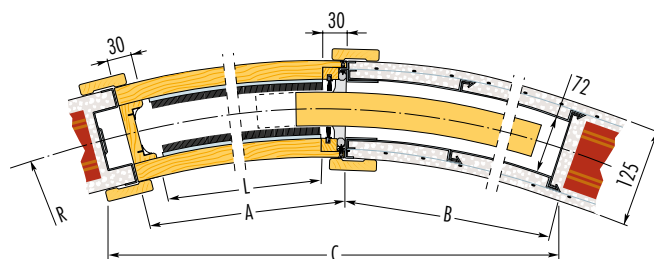

Eclisse CIRCULAR pojedyncza

wersja do ŚCIANY MUROWANEJ

N.B.: Przy zamówieniu należy określić stronę lewą SX lub prawą DX

WYMIARY KASSET STANDARDOWYCH

UWAGA

PROMIENŃ R	ŚWIATŁO PRZEJŚCIA L x H	WYMIARY ZEWNĘTRZNE C x H1	A	B	GRUBOŚĆ ŚCIANY	WYMIARY WEWNĘTRZNE
1000	600 x 2000/2100	1250 x 2158/2258	660	650	125	72
	700 x 2000/2100	1390 x 2158/2258	760	735	125	72
	800 x 2000/2100	1545 x 2158/2258	860	860	125	72
	900 x 2000/2100	1650 x 2158/2258	960	940	125	72
	1000 x 2000/2100	1760 x 2158/2258	1060	1055	125	72
1200	600 x 2000/2100	1295 x 2158/2258	660	665	125	72
	700 x 2000/2100	1450 x 2158/2258	760	755	125	72
	800 x 2000/2100	1600 x 2158/2258	860	840	125	72
	900 x 2000/2100	1770 x 2158/2258	960	970	125	72
	1000 x 2000/2100	1890 x 2158/2258	1060	1055	125	72
1300	600 x 2000/2100	1305 x 2158/2258	660	670	125	72
	700 x 2000/2100	1470 x 2158/2258	760	760	125	72
	800 x 2000/2100	1625 x 2158/2258	860	850	125	72
	900 x 2000/2100	1775 x 2158/2258	960	935	125	72
	1000 x 2000/2100	1940 x 2158/2258	1060	1065	125	72
1500	600 x 2000/2100	1330 x 2158/2258	660	675	125	72
	700 x 2000/2100	1500 x 2158/2258	760	770	125	72
	800 x 2000/2100	1665 x 2158/2258	860	860	125	72
	900 x 2000/2100	1825 x 2158/2258	960	950	125	72
	1000 x 2000/2100	1975 x 2158/2258	1060	1040	125	72
1700	600 x 2000/2100	1300 x 2158/2258	660	640	125	72
	700 x 2000/2100	1480 x 2158/2258	760	730	125	72
	800 x 2000/2100	1695 x 2158/2258	860	870	125	72
	900 x 2000/2100	1865 x 2158/2258	960	965	125	72
	1000 x 2000/2100	2025 x 2158/2258	1060	1055	125	72
1800	600 x 2000/2100	1350 x 2158/2258	660	685	125	72
	700 x 2000/2100	1530 x 2158/2258	760	780	125	72
	800 x 2000/2100	1705 x 2158/2258	860	870	125	72
	900 x 2000/2100	1875 x 2158/2258	960	965	125	72
	1000 x 2000/2100	2040 x 2158/2258	1060	1055	125	72
2000	600 x 2000/2100	1360 x 2158/2258	660	690	125	72
	700 x 2000/2100	1540 x 2158/2258	760	785	125	72
	800 x 2000/2100	1720 x 2158/2258	860	880	125	72
	900 x 2000/2100	1900 x 2158/2258	960	970	125	72
	1000 x 2000/2100	2070 x 2158/2258	1060	1065	125	72