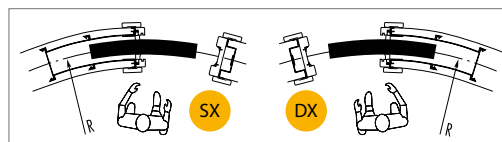

Eclisse CIRCULAR pojedyncza

wersja do ŚCIANY MUROWANEJ

N.B.: Przy zamówieniu należy określić stronę lewą SX lub prawą DX

WYMIARY KASSET STANDARDOWYCH

UWAGA

PROMIENŃ R	ŚWIATŁO PRZEJŚCIA L x H	WYMIARY ZEWNĘTRZNE C x H1	A	B	GRUBOŚĆ ŚCIANY	WYMIARY WEWNĘTRZNE
1000	600 x 2000/2100	1250 x 2158/2258	660	650	125	72
	700 x 2000/2100	1390 x 2158/2258	760	735	125	72
	800 x 2000/2100	1545 x 2158/2258	860	860	125	72
	900 x 2000/2100	1650 x 2158/2258	960	940	125	72
	1000 x 2000/2100	1760 x 2158/2258	1060	1055	125	72
1200	600 x 2000/2100	1295 x 2158/2258	660	665	125	72
	700 x 2000/2100	1450 x 2158/2258	760	755	125	72
	800 x 2000/2100	1600 x 2158/2258	860	840	125	72
	900 x 2000/2100	1770 x 2158/2258	960	970	125	72
	1000 x 2000/2100	1890 x 2158/2258	1060	1055	125	72
1300	600 x 2000/2100	1305 x 2158/2258	660	670	125	72
	700 x 2000/2100	1470 x 2158/2258	760	760	125	72
	800 x 2000/2100	1625 x 2158/2258	860	850	125	72
	900 x 2000/2100	1775 x 2158/2258	960	935	125	72
	1000 x 2000/2100	1940 x 2158/2258	1060	1065	125	72
1500	600 x 2000/2100	1330 x 2158/2258	660	675	125	72
	700 x 2000/2100	1500 x 2158/2258	760	770	125	72
	800 x 2000/2100	1665 x 2158/2258	860	860	125	72
	900 x 2000/2100	1825 x 2158/2258	960	950	125	72
	1000 x 2000/2100	1975 x 2158/2258	1060	1040	125	72
1700	600 x 2000/2100	1300 x 2158/2258	660	640	125	72
	700 x 2000/2100	1480 x 2158/2258	760	730	125	72
	800 x 2000/2100	1695 x 2158/2258	860	870	125	72
	900 x 2000/2100	1865 x 2158/2258	960	965	125	72
	1000 x 2000/2100	2025 x 2158/2258	1060	1055	125	72
1800	600 x 2000/2100	1350 x 2158/2258	660	685	125	72
	700 x 2000/2100	1530 x 2158/2258	760	780	125	72
	800 x 2000/2100	1705 x 2158/2258	860	870	125	72
	900 x 2000/2100	1875 x 2158/2258	960	965	125	72
	1000 x 2000/2100	2040 x 2158/2258	1060	1055	125	72
2000	600 x 2000/2100	1360 x 2158/2258	660	690	125	72
	700 x 2000/2100	1540 x 2158/2258	760	785	125	72
	800 x 2000/2100	1720 x 2158/2258	860	880	125	72
	900 x 2000/2100	1900 x 2158/2258	960	970	125	72
	1000 x 2000/2100	2070 x 2158/2258	1060	1065	125	72