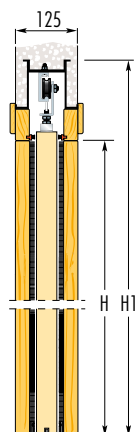

Eclisse CIRCULAR pojedyncza

wersja do ŚCIANY MUROWANEJ

N.B.: Przy zamówieniu należy określić stronę lewą SX lub prawą DX

WYMIARY KASSET STANDARDOWYCH

UWAGA

PROMIENŃ R	ŚWIATŁO PRZEJŚCIA L x H	WYMIARY ZEWNĘTRZNE C x H1	A	B	GRUBOŚĆ ŚCIANY	WYMIARY WEWNĘTRZNE
1000	600 x 2000/2100	1250 x 2158/2258	660	650	125	72
	700 x 2000/2100	1390 x 2158/2258	760	735	125	72
	800 x 2000/2100	1545 x 2158/2258	860	860	125	72
	900 x 2000/2100	1650 x 2158/2258	960	940	125	72
	1000 x 2000/2100	1760 x 2158/2258	1060	1055	125	72
1200	600 x 2000/2100	1295 x 2158/2258	660	665	125	72
	700 x 2000/2100	1450 x 2158/2258	760	755	125	72
	800 x 2000/2100	1600 x 2158/2258	860	840	125	72
	900 x 2000/2100	1770 x 2158/2258	960	970	125	72
	1000 x 2000/2100	1890 x 2158/2258	1060	1055	125	72
1300	600 x 2000/2100	1305 x 2158/2258	660	670	125	72
	700 x 2000/2100	1470 x 2158/2258	760	760	125	72
	800 x 2000/2100	1625 x 2158/2258	860	850	125	72
	900 x 2000/2100	1775 x 2158/2258	960	935	125	72
	1000 x 2000/2100	1940 x 2158/2258	1060	1065	125	72
1500	600 x 2000/2100	1330 x 2158/2258	660	675	125	72
	700 x 2000/2100	1500 x 2158/2258	760	770	125	72
	800 x 2000/2100	1665 x 2158/2258	860	860	125	72
	900 x 2000/2100	1825 x 2158/2258	960	950	125	72
	1000 x 2000/2100	1975 x 2158/2258	1060	1040	125	72
1700	600 x 2000/2100	1300 x 2158/2258	660	640	125	72
	700 x 2000/2100	1480 x 2158/2258	760	730	125	72
	800 x 2000/2100	1695 x 2158/2258	860	870	125	72
	900 x 2000/2100	1865 x 2158/2258	960	965	125	72
	1000 x 2000/2100	2025 x 2158/2258	1060	1055	125	72
1800	600 x 2000/2100	1350 x 2158/2258	660	685	125	72
	700 x 2000/2100	1530 x 2158/2258	760	780	125	72
	800 x 2000/2100	1705 x 2158/2258	860	870	125	72
	900 x 2000/2100	1875 x 2158/2258	960	965	125	72
	1000 x 2000/2100	2040 x 2158/2258	1060	1055	125	72
2000	600 x 2000/2100	1360 x 2158/2258	660	690	125	72
	700 x 2000/2100	1540 x 2158/2258	760	785	125	72
	800 x 2000/2100	1720 x 2158/2258	860	880	125	72
	900 x 2000/2100	1900 x 2158/2258	960	970	125	72
	1000 x 2000/2100	2070 x 2158/2258	1060	1065	125	72