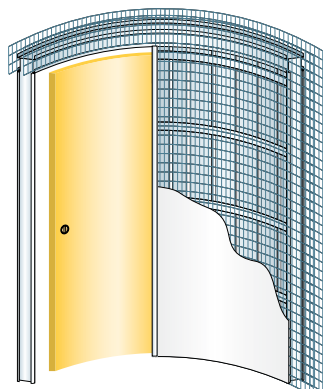

Eclisse CIRCULAR pojedyncza

wersja do ŚCIANY MUROWANEJ

N.B.: Przy zamówieniu należy określić stronę lewą SX lub prawą DX

WYMIARY KASSET STANDARDOWYCH

UWAGA

PROMIENŃ R	ŚWIATŁO PRZEJŚCIA L x H	WYMIARY ZEWNĘTRZNE C x H1	A	B	GRUBOŚĆ ŚCIANY	WYMIARY WEWNĘTRZNE
1000	600 x 2000/2100	1250 x 2158/2258	660	650	125	72
	700 x 2000/2100	1390 x 2158/2258	760	735	125	72
	800 x 2000/2100	1545 x 2158/2258	860	860	125	72
	900 x 2000/2100	1650 x 2158/2258	960	940	125	72
	1000 x 2000/2100	1760 x 2158/2258	1060	1055	125	72
1200	600 x 2000/2100	1295 x 2158/2258	660	665	125	72
	700 x 2000/2100	1450 x 2158/2258	760	755	125	72
	800 x 2000/2100	1600 x 2158/2258	860	840	125	72
	900 x 2000/2100	1770 x 2158/2258	960	970	125	72
	1000 x 2000/2100	1890 x 2158/2258	1060	1055	125	72
1300	600 x 2000/2100	1305 x 2158/2258	660	670	125	72
	700 x 2000/2100	1470 x 2158/2258	760	760	125	72
	800 x 2000/2100	1625 x 2158/2258	860	850	125	72
	900 x 2000/2100	1775 x 2158/2258	960	935	125	72
	1000 x 2000/2100	1940 x 2158/2258	1060	1065	125	72
1500	600 x 2000/2100	1330 x 2158/2258	660	675	125	72
	700 x 2000/2100	1500 x 2158/2258	760	770	125	72
	800 x 2000/2100	1665 x 2158/2258	860	860	125	72
	900 x 2000/2100	1825 x 2158/2258	960	950	125	72
	1000 x 2000/2100	1975 x 2158/2258	1060	1040	125	72
1700	600 x 2000/2100	1300 x 2158/2258	660	640	125	72
	700 x 2000/2100	1480 x 2158/2258	760	730	125	72
	800 x 2000/2100	1695 x 2158/2258	860	870	125	72
	900 x 2000/2100	1865 x 2158/2258	960	965	125	72
	1000 x 2000/2100	2025 x 2158/2258	1060	1055	125	72
1800	600 x 2000/2100	1350 x 2158/2258	660	685	125	72
	700 x 2000/2100	1530 x 2158/2258	760	780	125	72
	800 x 2000/2100	1705 x 2158/2258	860	870	125	72
	900 x 2000/2100	1875 x 2158/2258	960	965	125	72
	1000 x 2000/2100	2040 x 2158/2258	1060	1055	125	72
2000	600 x 2000/2100	1360 x 2158/2258	660	690	125	72
	700 x 2000/2100	1540 x 2158/2258	760	785	125	72
	800 x 2000/2100	1720 x 2158/2258	860	880	125	72
	900 x 2000/2100	1900 x 2158/2258	960	970	125	72
	1000 x 2000/2100	2070 x 2158/2258	1060	1065	125	72