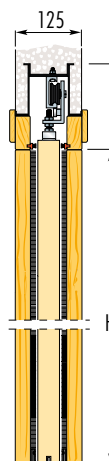

Eclisse CIRCULAR podwójna

wersja do ŚCIANY GIPS-KARTON

WYMIARY KASET STANDARDOWYCH

PROMIĘŃ R	ŚWIATŁO PRZEJŚCIA L x H	WYMIARY ZEWNĘTRZNE		GRUBOŚĆ ŚCIANY	WYMIARY WEWNĘTRZNE
		C x H1	AB		
1000	1200 x 2000/2100	1870 x 2158/2258	1260 695	125	72
	1400 x 2000/2100	1840 x 2158/2258	1460 820	125	72
1200	1200 x 2000/2100	2115 x 2158/2258	1260 665	125	72
	1400 x 2000/2100	2265 x 2158/2258	1460 800	125	72
	1600 x 2000/2100	2295 x 2158/2258	1660 930	125	72
	1800 x 2000/2100	2180 x 2158/2258	1860 1055	125	72
1300	1200 x 2000/2100	2180 x 2158/2258	1260 670	125	72
	1400 x 2000/2100	2345 x 2158/2258	1460 760	125	72
	1600 x 2000/2100	2460 x 2158/2258	1660 895	125	72
	1800 x 2000/2100	2455 x 2158/2258	1860 1025	125	72
	2000 x 2000/2100	2320 x 2158/2258	2060 1150	125	72
1500	1200 x 2000/2100	2300 x 2158/2258	1260 680	125	72
	1400 x 2000/2100	2520 x 2158/2258	1460 770	125	72
	1600 x 2000/2100	2730 x 2158/2258	1660 910	125	72
	1800 x 2000/2100	2835 x 2158/2258	1860 1000	125	72
	2000 x 2000/2100	2875 x 2158/2258	2060 1130	125	72
1700	1200 x 2000/2100	2330 x 2158/2258	1260 640	125	72
	1400 x 2000/2100	2660 x 2158/2258	1460 780	125	72
	1600 x 2000/2100	2885 x 2158/2258	1660 870	125	72
	1800 x 2000/2100	3065 x 2158/2258	1860 965	125	72
	2000 x 2000/2100	3225 x 2158/2258	2060 1100	125	72
1800	1200 x 2000/2100	2355 x 2158/2258	1260 640	125	72
	1400 x 2000/2100	2685 x 2158/2258	1460 780	125	72
	1600 x 2000/2100	2930 x 2158/2258	1660 875	125	72
	1800 x 2000/2100	3135 x 2158/2258	1860 970	125	72
	2000 x 2000/2100	3325 x 2158/2258	2060 1105	125	72
2000	1200 x 2000/2100	2385 x 2158/2258	1260 645	125	72
	1400 x 2000/2100	2760 x 2158/2258	1460 785	125	72
	1600 x 2000/2100	3030 x 2158/2258	1660 880	125	72
	1800 x 2000/2100	3275 x 2158/2258	1860 975	125	72
	2000 x 2000/2100	3480 x 2158/2258	2060 1070	125	72

UWAGA

Wymiary niestandardowe:
maksymalna szerokość
skrzydła do 1200 mm,
wysokość 2400mm.

Max. waga skrzydła do
80 kg.

Eclisse CIRCULAR podwójna

wymiary podano w mm..