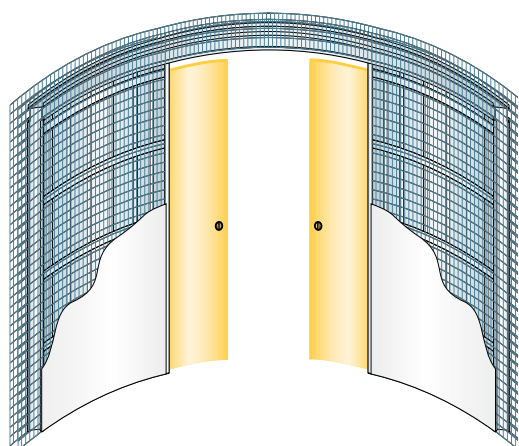

Eclisse CIRCULAR podwójna

wersja do ŚCIANY GIPS-KARTON

WYMIARY KASET STANDARDOWYCH

PROMIĘŃ R	ŚWIATŁO PRZEJŚCIA L x H	WYMIARY ZEWNĘTRZNE		GRUBOŚĆ ŚCIANY	WYMIARY WEWNĘTRZNE
		C x H1	AB		
1000	1200 x 2000/2100	1870 x 2158/2258	1260 695	125	72
	1400 x 2000/2100	1840 x 2158/2258	1460 820	125	72
1200	1200 x 2000/2100	2115 x 2158/2258	1260 665	125	72
	1400 x 2000/2100	2265 x 2158/2258	1460 800	125	72
	1600 x 2000/2100	2295 x 2158/2258	1660 930	125	72
	1800 x 2000/2100	2180 x 2158/2258	1860 1055	125	72
1300	1200 x 2000/2100	2180 x 2158/2258	1260 670	125	72
	1400 x 2000/2100	2345 x 2158/2258	1460 760	125	72
	1600 x 2000/2100	2460 x 2158/2258	1660 895	125	72
	1800 x 2000/2100	2455 x 2158/2258	1860 1025	125	72
	2000 x 2000/2100	2320 x 2158/2258	2060 1150	125	72
1500	1200 x 2000/2100	2300 x 2158/2258	1260 680	125	72
	1400 x 2000/2100	2520 x 2158/2258	1460 770	125	72
	1600 x 2000/2100	2730 x 2158/2258	1660 910	125	72
	1800 x 2000/2100	2835 x 2158/2258	1860 1000	125	72
	2000 x 2000/2100	2875 x 2158/2258	2060 1130	125	72
1700	1200 x 2000/2100	2330 x 2158/2258	1260 640	125	72
	1400 x 2000/2100	2660 x 2158/2258	1460 780	125	72
	1600 x 2000/2100	2885 x 2158/2258	1660 870	125	72
	1800 x 2000/2100	3065 x 2158/2258	1860 965	125	72
	2000 x 2000/2100	3225 x 2158/2258	2060 1100	125	72
1800	1200 x 2000/2100	2355 x 2158/2258	1260 640	125	72
	1400 x 2000/2100	2685 x 2158/2258	1460 780	125	72
	1600 x 2000/2100	2930 x 2158/2258	1660 875	125	72
	1800 x 2000/2100	3135 x 2158/2258	1860 970	125	72
	2000 x 2000/2100	3325 x 2158/2258	2060 1105	125	72
2000	1200 x 2000/2100	2385 x 2158/2258	1260 645	125	72
	1400 x 2000/2100	2760 x 2158/2258	1460 785	125	72
	1600 x 2000/2100	3030 x 2158/2258	1660 880	125	72
	1800 x 2000/2100	3275 x 2158/2258	1860 975	125	72
	2000 x 2000/2100	3480 x 2158/2258	2060 1070	125	72

UWAGA

Wymiary niestandardowe:
maksymalna szerokość
skrzydła do 1200 mm,
wysokość 2400mm.

Max. waga skrzydła do
80 kg.

Eclisse CIRCULAR podwójna

wymiary podano w mm..