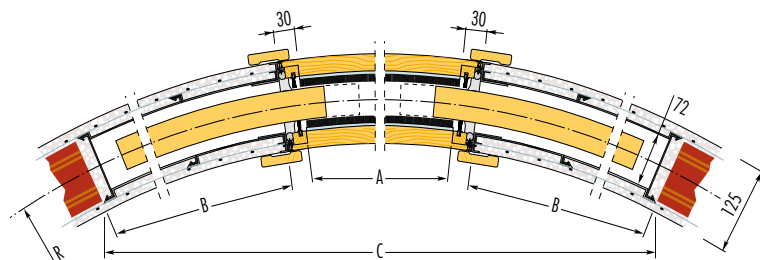

Eclisse CIRCULAR podwójna

wersja do ŚCIANY GIPS-KARTON

WYMIARY KASET STANDARDOWYCH

PROMIĘŃ R	ŚWIATŁO PRZEJŚCIA L x H	WYMIARY ZEWNĘTRZNE		GRUBOŚĆ ŚCIANY	WYMIARY WEWNĘTRZNE
		C x H1	AB		
1000	1200 x 2000/2100	1870 x 2158/2258	1260 695	125	72
	1400 x 2000/2100	1840 x 2158/2258	1460 820	125	72
1200	1200 x 2000/2100	2115 x 2158/2258	1260 665	125	72
	1400 x 2000/2100	2265 x 2158/2258	1460 800	125	72
	1600 x 2000/2100	2295 x 2158/2258	1660 930	125	72
	1800 x 2000/2100	2180 x 2158/2258	1860 1055	125	72
1300	1200 x 2000/2100	2180 x 2158/2258	1260 670	125	72
	1400 x 2000/2100	2345 x 2158/2258	1460 760	125	72
	1600 x 2000/2100	2460 x 2158/2258	1660 895	125	72
	1800 x 2000/2100	2455 x 2158/2258	1860 1025	125	72
	2000 x 2000/2100	2320 x 2158/2258	2060 1150	125	72
1500	1200 x 2000/2100	2300 x 2158/2258	1260 680	125	72
	1400 x 2000/2100	2520 x 2158/2258	1460 770	125	72
	1600 x 2000/2100	2730 x 2158/2258	1660 910	125	72
	1800 x 2000/2100	2835 x 2158/2258	1860 1000	125	72
	2000 x 2000/2100	2875 x 2158/2258	2060 1130	125	72
1700	1200 x 2000/2100	2330 x 2158/2258	1260 640	125	72
	1400 x 2000/2100	2660 x 2158/2258	1460 780	125	72
	1600 x 2000/2100	2885 x 2158/2258	1660 870	125	72
	1800 x 2000/2100	3065 x 2158/2258	1860 965	125	72
	2000 x 2000/2100	3225 x 2158/2258	2060 1100	125	72
1800	1200 x 2000/2100	2355 x 2158/2258	1260 640	125	72
	1400 x 2000/2100	2685 x 2158/2258	1460 780	125	72
	1600 x 2000/2100	2930 x 2158/2258	1660 875	125	72
	1800 x 2000/2100	3135 x 2158/2258	1860 970	125	72
	2000 x 2000/2100	3325 x 2158/2258	2060 1105	125	72
2000	1200 x 2000/2100	2385 x 2158/2258	1260 645	125	72
	1400 x 2000/2100	2760 x 2158/2258	1460 785	125	72
	1600 x 2000/2100	3030 x 2158/2258	1660 880	125	72
	1800 x 2000/2100	3275 x 2158/2258	1860 975	125	72
	2000 x 2000/2100	3480 x 2158/2258	2060 1070	125	72

UWAGA

Wymiary niestandardowe:
maksymalna szerokość
skrzydła do 1200 mm,
wysokość 2400mm.

Max. waga skrzydła do
80 kg.

Eclisse CIRCULAR podwójna

wymiary podano w mm..