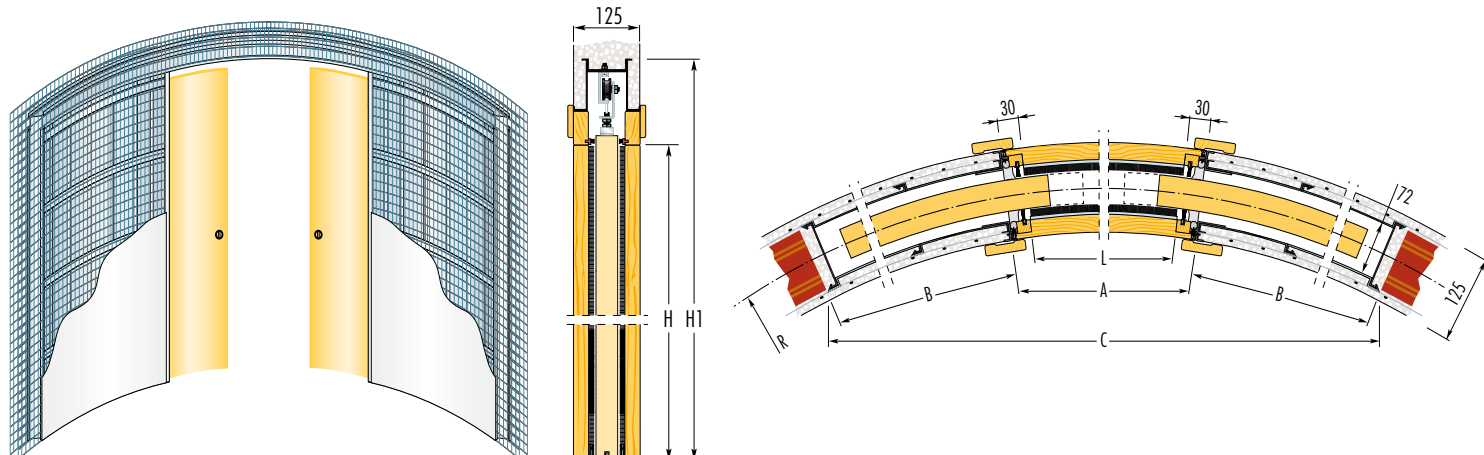

Eclisse CIRCULAR podwójna

wersja do ŚCIANY MUROWANEJ

WYMIARY KASET STANDARDOWYCH

UWAGA

PROMIĘŃ R	ŚWIATŁO PRZEJŚCIA L x H	WYMIARY ZEWNĘTRZNE C x H1		GRUBOŚĆ ŚCIANY	WYMIARY WEWNĘTRZNE	
		AB				
1000	1200 x 2000/2100	1260	695	125		72
	1400 x 2000/2100	1460	820	125		72
1200	1200 x 2000/2100	1260	665	125		72
	1400 x 2000/2100	1460	800	125		72
	1600 x 2000/2100	1660	930	125		72
	1800 x 2000/2100	1860	1055	125		72
1300	1200 x 2000/2100	1260	670	125		72
	1400 x 2000/2100	1460	760	125		72
	1600 x 2000/2100	1660	895	125		72
	1800 x 2000/2100	1860	1025	125		72
	2000 x 2000/2100	2060	1150	125		72
1500	1200 x 2000/2100	1260	680	125		72
	1400 x 2000/2100	1460	770	125		72
	1600 x 2000/2100	1660	910	125		72
	1800 x 2000/2100	1860	1000	125		72
	2000 x 2000/2100	2060	1130	125		72
1700	1200 x 2000/2100	1260	640	125		72
	1400 x 2000/2100	1460	780	125		72
	1600 x 2000/2100	1660	870	125		72
	1800 x 2000/2100	1860	965	125		72
	2000 x 2000/2100	2060	1100	125		72
1800	1200 x 2000/2100	1260	640	125		72
	1400 x 2000/2100	1460	780	125		72
	1600 x 2000/2100	1660	875	125		72
	1800 x 2000/2100	1860	970	125		72
	2000 x 2000/2100	2060	1105	125		72
2000	1200 x 2000/2100	1260	645	125		72
	1400 x 2000/2100	1460	785	125		72
	1600 x 2000/2100	1660	880	125		72
	1800 x 2000/2100	1860	975	125		72
	2000 x 2000/2100	2060	1070	125		72

Wymiary niestandardowe:
maksymalna szerokość
skrzydła do 1200 mm,
wysokość 2400 mm.

Max. waga skrzydła do
80 kg..

Eclisse CIRCULAR podwójna

wymiary podano w mm..