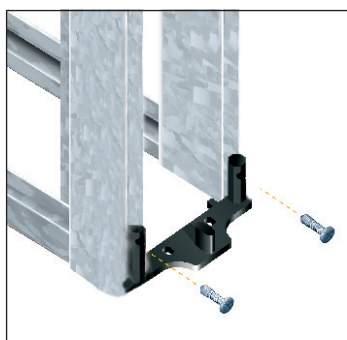

Detale konstrukcyjne

kaseta tradycyjna

kaseta Unico plus

Nowe rozwiązanie mocowania ościeżnic do słupków pionowych kasety. Zmiana konstrukcyjna pozwoliła na wykorzystanie tradycyjnych ościeżnic regulowanych

Zastosowanie

do wszystkich pomieszczeń

Dodatkowe akcesoria (str. 60)

Profil ochronny montowany w dolnej krawędzi skrzydła, zabezpieczający drzwi przed wilgocią.

Samozamykacz elementy przeciwwagi pozwalające na samoczynne zasunięcie skrzydła.

System synchronizacji umożliwia jednoczesne razsuniecie i zasunięcie dwóch skrzydeł dla kasety podwójnej

Motoryzacja napęd elektryczny umożliwia automatyczne otwieranie i zasuwanie drzwi.

Kasety standardowe dla skrzydeł o wysokości 2030-2040 mm mocujemy na gotowej podłodze, o ile grubość gotowej podłogi nie przekroczy 15 mm system można zamontować na wylewce