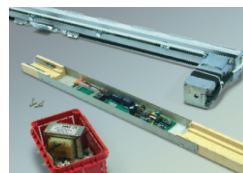

Detale konstrukcyjne

kaseta tradycyjna

kaseta Unico plus

Nowe rozwiązanie mocowania ościeżnic do słupków pionowych kasety. Zmiana konstrukcyjna pozwoliła na wykorzystanie tradycyjnych ościeżnic regulowanych

Zastosowanie

do wszystkich pomieszczeń

Dodatkowe akcesoria (str. 60)

Profil ochronny montowany w dolnej krawędzi skrzydła, zabezpieczający drzwi przed wilgocią.

Samozamykacz elementy przeciwwagi pozwalające na samoczynne zasunięcie skrzydła.

System synchronizacji umożliwia jednoczesne razsuniecie i zasunięcie dwóch skrzydeł dla kasety podwójnej

Motoryzacja napęd elektryczny umożliwia automatyczne otwieranie i zasuwanie drzwi.

Kasety standardowe dla skrzydeł o wysokości 2030-2040 mm mocujemy na gotowej podłodze, o ile grubość gotowej podłogi nie przekroczy 15 mm system można zamontować na wylewce