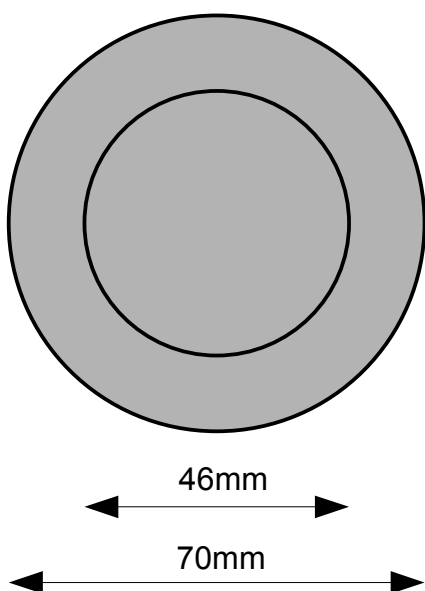

Uchwyt do drzwi szklanych przesuwnych specyfikacja techniczna

Uchwyt aluminiowy anodowany 2

Otwór w tafli 47mm