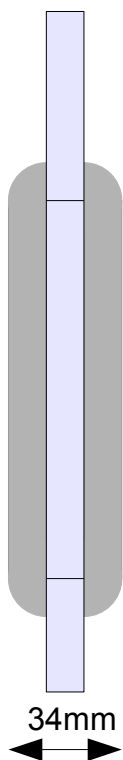

Uchwyt do drzwi szklanych przesuwnych specyfikacja techniczna

Uchwyt aluminiowy anodowany 2

Otwór w tafli 47mm