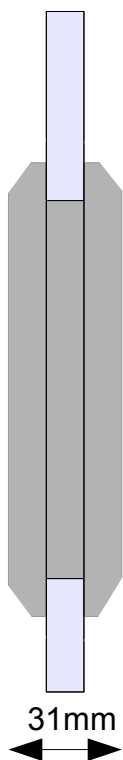

# Uchwyt do drzwi szklanych przesuwnych specyfikacja techniczna

Uchwyt okrągły ze stali nierdzewnej 50

Otwór w tafli 47mm