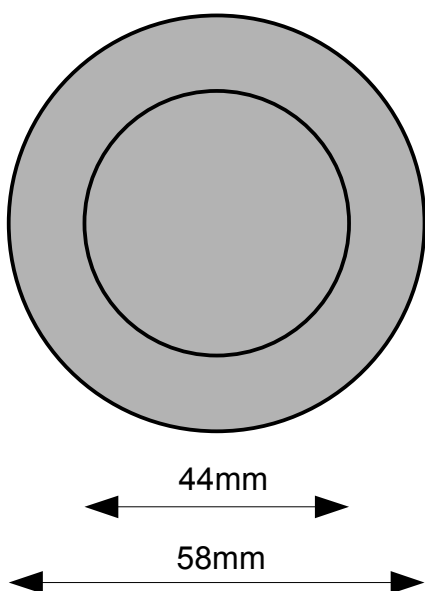

# Uchwyt do drzwi szklanych przesuwnych specyfikacja techniczna

Uchwyt okrągły ze stali nierdzewnej 50

Otwór w tafli 47mm