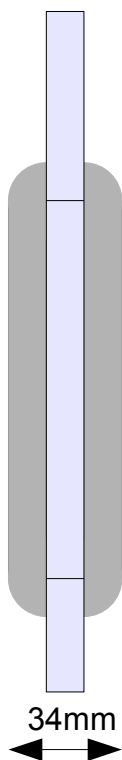

Uchwyt do drzwi szklanych przesuwnych specyfikacja techniczna

Uchwyt okrągły ze stali nierdzewnej 70

Otwór w tafli 47mm