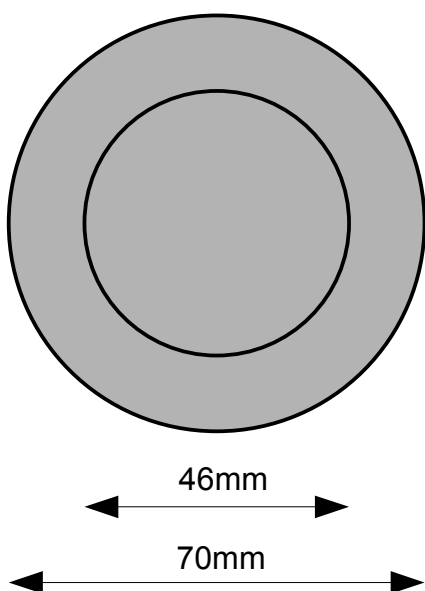

Uchwyt do drzwi szklanych przesuwnych specyfikacja techniczna

Uchwyt okrągły ze stali nierdzewnej 70

Otwór w tafli 47mm