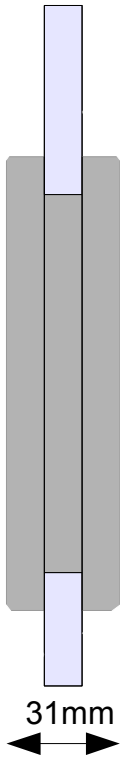

# Uchwyt do drzwi szklanych przesuwnych specyfikacja techniczna

Uchwyt prostokątny ze stali nierdzewnej

Otworki w tafli 16mm (2x)