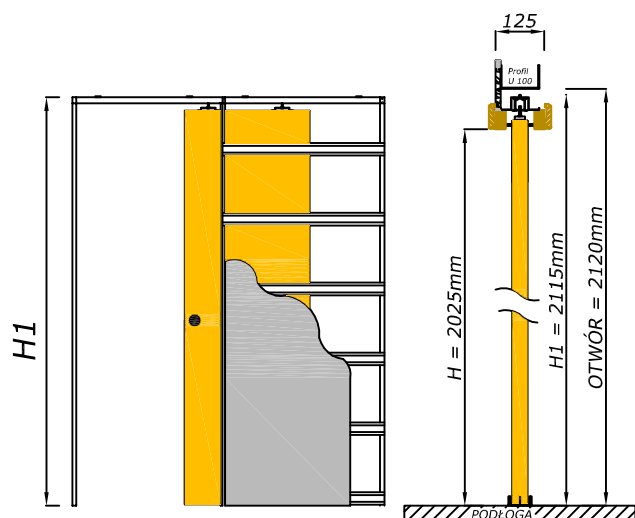

system przesuwny chowany w ścianę **ECLISSE - DRE**

Wymiary kaset pojedynczych						Wymiary skrzydła	
KOD	ŚWIATŁO PRZEJŚCIA L x H	WYMIARY ZEWNĘTRZNE C x H1	A	B	GRUBOŚĆ ŚCIANY	LP	HP
G60 Plus	610 x 2025	1350 x 2115	670	640	125	644	2043
G70 Plus	710 x 2025	1550 x 2115	770	740	125	744	2043
G80 Plus	810 x 2025	1750 x 2115	870	840	125	844	2043
G90 Plus	910 x 2025	1950 x 2115	970	940	125	944	2043
G100 Plus	1010 x 2025	2150 x 2115	1070	1040	125	1044	2043

Wymiary kaset podwójnych						Wymiary skrzydła	
KOD	ŚWIATŁO PRZEJŚCIA L x H	WYMIARY ZEWNĘTRZNE C x H1	A	B	GRUBOŚĆ ŚCIANY	LP	HP
GG60 Plus	1210 x 2025	2600 x 2115	1280	640	125	644	2043
GG70 Plus	1410 x 2025	3000 x 2115	1480	740	125	744	2043
GG80 Plus	1610 x 2025	3400 x 2115	1680	840	125	844	2043
GG90 Plus	1810 x 2025	3800 x 2115	1880	940	125	944	2043
GG100 Plus	2010 x 2025	4200 x 2115	2080	1040	125	1044	2043