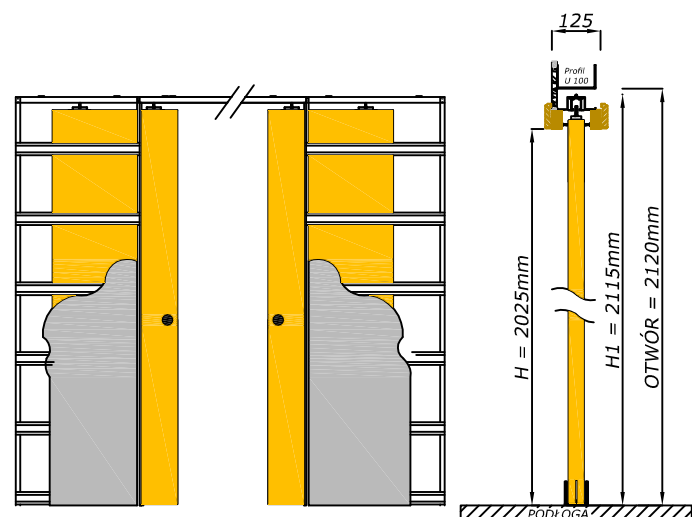

system przesuwny chowany w ścianę **ECLISSE - DRE**

Wymiary kaset pojedynczych						Wymiary skrzydła	
KOD	ŚWIATŁO PRZEJŚCIA L x H	WYMIARY ZEWNĘTRZNE C x H1	A	B	GRUBOŚĆ ŚCIANY	LP	HP
G60 Plus	610 x 2025	1350 x 2115	670	640	125	644	2043
G70 Plus	710 x 2025	1550 x 2115	770	740	125	744	2043
G80 Plus	810 x 2025	1750 x 2115	870	840	125	844	2043
G90 Plus	910 x 2025	1950 x 2115	970	940	125	944	2043
G100 Plus	1010 x 2025	2150 x 2115	1070	1040	125	1044	2043

Wymiary kaset podwójnych						Wymiary skrzydła	
KOD	ŚWIATŁO PRZEJŚCIA L x H	WYMIARY ZEWNĘTRZNE C x H1	A	B	GRUBOŚĆ ŚCIANY	LP	HP
GG60 Plus	1210 x 2025	2600 x 2115	1280	640	125	644	2043
GG70 Plus	1410 x 2025	3000 x 2115	1480	740	125	744	2043
GG80 Plus	1610 x 2025	3400 x 2115	1680	840	125	844	2043
GG90 Plus	1810 x 2025	3800 x 2115	1880	940	125	944	2043
GG100 Plus	2010 x 2025	4200 x 2115	2080	1040	125	1044	2043