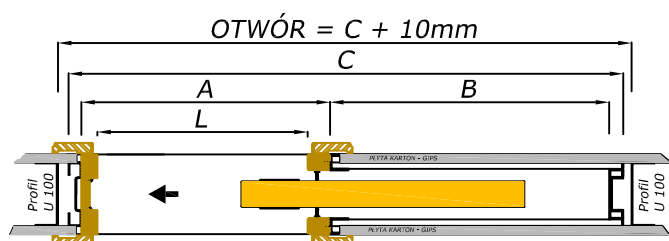

system przesuwny chowany w ścianę **ECLISSE - DRE**

Wymiary kaset pojedynczych						Wymiary skrzydła	
KOD	ŚWIATŁO PRZEJŚCIA L x H	WYMIARY ZEWNĘTRZNE C x H1	A	B	GRUBOŚĆ ŚCIANY	LP	HP
G60 Plus	610 x 2025	1350 x 2115	670	640	125	644	2043
G70 Plus	710 x 2025	1550 x 2115	770	740	125	744	2043
G80 Plus	810 x 2025	1750 x 2115	870	840	125	844	2043
G90 Plus	910 x 2025	1950 x 2115	970	940	125	944	2043
G100 Plus	1010 x 2025	2150 x 2115	1070	1040	125	1044	2043

Wymiary kaset podwójnych						Wymiary skrzydła	
KOD	ŚWIATŁO PRZEJŚCIA L x H	WYMIARY ZEWNĘTRZNE C x H1	A	B	GRUBOŚĆ ŚCIANY	LP	HP
GG60 Plus	1210 x 2025	2600 x 2115	1280	640	125	644	2043
GG70 Plus	1410 x 2025	3000 x 2115	1480	740	125	744	2043
GG80 Plus	1610 x 2025	3400 x 2115	1680	840	125	844	2043
GG90 Plus	1810 x 2025	3800 x 2115	1880	940	125	944	2043
GG100 Plus	2010 x 2025	4200 x 2115	2080	1040	125	1044	2043