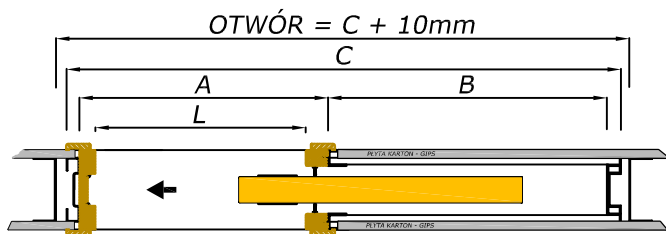

system przesuwny chowany w ścianę **ECLISSE - CENTURION**

Wymiary kaset pojedynczych						Wymiary skrzydła	
KOD	ŚWIATŁO PRZEJŚCIA L x H	WYMIARY ZEWNĘTRZNE C x H1	A	B	GRUBOŚĆ ŚCIANY	LP	HP
G60 Plus	610 x 2025	1350 x 2115	670	640	125	644	2030
G70 Plus	710 x 2025	1550 x 2115	770	740	125	744	2030
G80 Plus	810 x 2025	1750 x 2115	870	840	125	844	2030
G90 Plus	910 x 2025	1950 x 2115	970	940	125	944	2030
G100 Plus	1010 x 2025	2150 x 2115	1070	1040	125	1044	2030

Wymiary kaset podwójnych						Wymiary skrzydła	
KOD	ŚWIATŁO PRZEJŚCIA L x H	WYMIARY ZEWNĘTRZNE C x H1	A	B	GRUBOŚĆ ŚCIANY	LP	HP
GG60 Plus	1210 x 2025	2600 x 2115	1280	640	125	644	2030
GG70 Plus	1410 x 2025	3000 x 2115	1480	740	125	744	2030
GG80 Plus	1610 x 2025	3400 x 2115	1680	840	125	844	2030
GG90 Plus	1810 x 2025	3800 x 2115	1880	940	125	944	2030
GG100 Plus	2010 x 2025	4200 x 2115	2080	1040	125	1044	2030