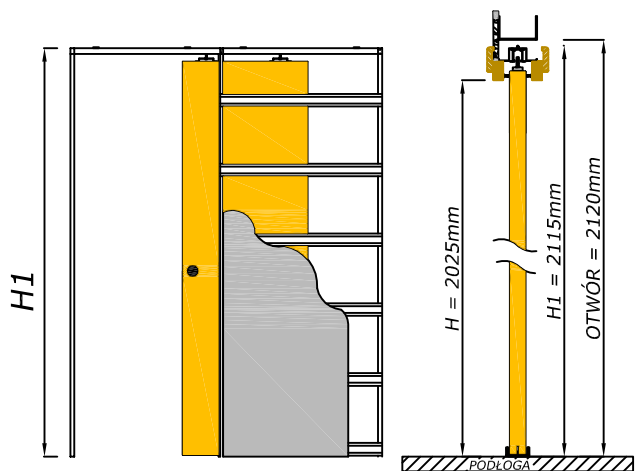

system przesuwny chowany w ścianę **ECLISSE - CENTURION**

Wymiary kaset pojedynczych						Wymiary skrzydła	
KOD	ŚWIATŁO PRZEJŚCIA L x H	WYMIARY ZEWNĘTRZNE C x H1	A	B	GRUBOŚĆ ŚCIANY	LP	HP
G60 Plus	610 x 2025	1350 x 2115	670	640	125	644	2030
G70 Plus	710 x 2025	1550 x 2115	770	740	125	744	2030
G80 Plus	810 x 2025	1750 x 2115	870	840	125	844	2030
G90 Plus	910 x 2025	1950 x 2115	970	940	125	944	2030
G100 Plus	1010 x 2025	2150 x 2115	1070	1040	125	1044	2030

Wymiary kaset podwójnych						Wymiary skrzydła	
KOD	ŚWIATŁO PRZEJŚCIA L x H	WYMIARY ZEWNĘTRZNE C x H1	A	B	GRUBOŚĆ ŚCIANY	LP	HP
GG60 Plus	1210 x 2025	2600 x 2115	1280	640	125	644	2030
GG70 Plus	1410 x 2025	3000 x 2115	1480	740	125	744	2030
GG80 Plus	1610 x 2025	3400 x 2115	1680	840	125	844	2030
GG90 Plus	1810 x 2025	3800 x 2115	1880	940	125	944	2030
GG100 Plus	2010 x 2025	4200 x 2115	2080	1040	125	1044	2030