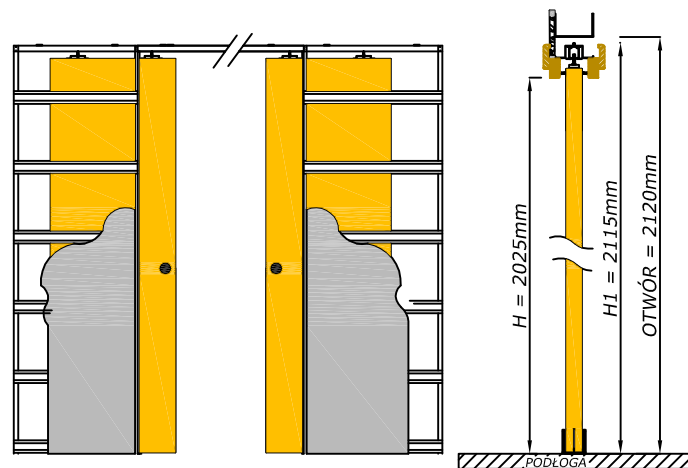

system przesuwny chowany w ścianę **ECLISSE - CENTURION**

Wymiary kaset pojedynczych						Wymiary skrzydła	
KOD	ŚWIATŁO PRZEJŚCIA L x H	WYMIARY ZEWNĘTRZNE C x H1	A	B	GRUBOŚĆ ŚCIANY	LP	HP
G60 Plus	610 x 2025	1350 x 2115	670	640	125	644	2030
G70 Plus	710 x 2025	1550 x 2115	770	740	125	744	2030
G80 Plus	810 x 2025	1750 x 2115	870	840	125	844	2030
G90 Plus	910 x 2025	1950 x 2115	970	940	125	944	2030
G100 Plus	1010 x 2025	2150 x 2115	1070	1040	125	1044	2030

Wymiary kaset podwójnych						Wymiary skrzydła	
KOD	ŚWIATŁO PRZEJŚCIA L x H	WYMIARY ZEWNĘTRZNE C x H1	A	B	GRUBOŚĆ ŚCIANY	LP	HP
GG60 Plus	1210 x 2025	2600 x 2115	1280	640	125	644	2030
GG70 Plus	1410 x 2025	3000 x 2115	1480	740	125	744	2030
GG80 Plus	1610 x 2025	3400 x 2115	1680	840	125	844	2030
GG90 Plus	1810 x 2025	3800 x 2115	1880	940	125	944	2030
GG100 Plus	2010 x 2025	4200 x 2115	2080	1040	125	1044	2030