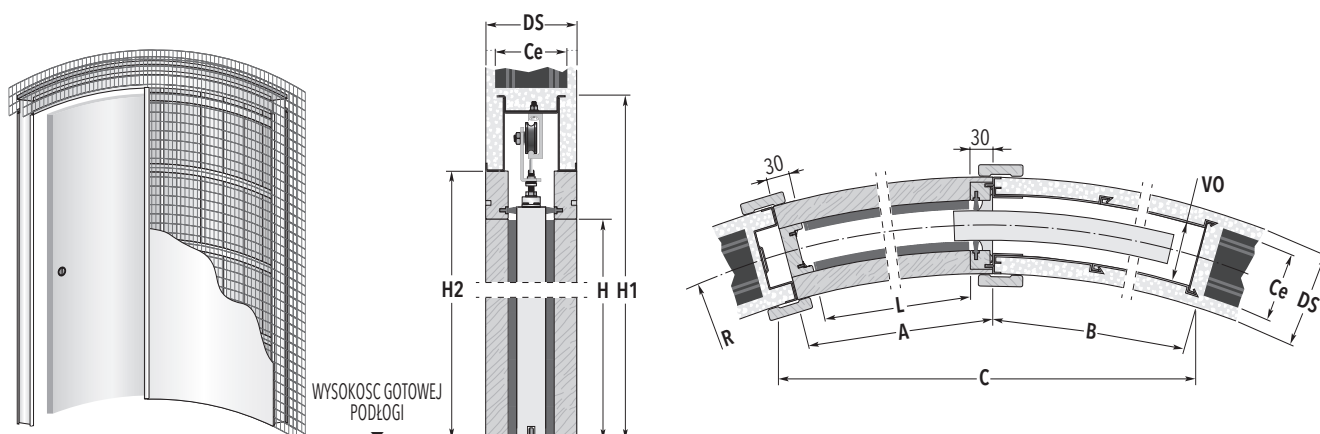

ECLISSE CIRCULAR

WERSJA DO MOKREGO TYNKU

WYMIARY KASETY STANDARDOWEJ

PROMIEN R	ŚWIATŁO PRZEJŚCIA LxH	WYMIARY ZEWNĘTRZNE			PROMIEN R	ŚWIATŁO PRZEJŚCIA LxH	WYMIARY ZEWNĘTRZNE		
		CxH1	A	B			CxH1	A	B
1000	600 x 2000/2100	1250 x 2158/2258	660	650	1700	600 x 2000/2100	1300 x 2158/2258	660	640
	700 x 2000/2100	1390 x 2158/2258	760	735		700 x 2000/2100	1480 x 2158/2258	760	730
	800 x 2000/2100	1545 x 2158/2258	860	860		800 x 2000/2100	1695 x 2158/2258	860	870
	900 x 2000/2100	1650 x 2158/2258	960	940		900 x 2000/2100	1865 x 2158/2258	960	965
	1000 x 2000/2100	1760 x 2158/2258	1060	1055		1000 x 2000/2100	2025 x 2158/2258	1060	1055
1200	600 x 2000/2100	1295 x 2158/2258	660	665	1800	600 x 2000/2100	1350 x 2158/2258	660	685
	700 x 2000/2100	1450 x 2158/2258	760	755		700 x 2000/2100	1530 x 2158/2258	760	780
	800 x 2000/2100	1600 x 2158/2258	860	840		800 x 2000/2100	1705 x 2158/2258	860	870
	900 x 2000/2100	1770 x 2158/2258	960	970		900 x 2000/2100	1875 x 2158/2258	960	965
	1000 x 2000/2100	1890 x 2158/2258	1060	1055		1000 x 2000/2100	2040 x 2158/2258	1060	1055
1300	600 x 2000/2100	1305 x 2158/2258	660	670	2000	600 x 2000/2100	1360 x 2158/2258	660	690
	700 x 2000/2100	1470 x 2158/2258	760	760		700 x 2000/2100	1540 x 2158/2258	760	785
	800 x 2000/2100	1625 x 2158/2258	860	850		800 x 2000/2100	1720 x 2158/2258	860	880
	900 x 2000/2100	1775 x 2158/2258	960	935		900 x 2000/2100	1900 x 2158/2258	960	970
	1000 x 2000/2100	1940 x 2158/2258	1060	1065		1000 x 2000/2100	2070 x 2158/2258	1060	1065
1500	600 x 2000/2100	1330 x 2158/2258	660	675					
	700 x 2000/2100	1500 x 2158/2258	760	770					
	800 x 2000/2100	1665 x 2158/2258	860	860					
	900 x 2000/2100	1825 x 2158/2258	960	950					
	1000 x 2000/2100	1975 x 2158/2258	1060	1040					

DOSTĘPNE GRUBOŚCI	GRUBOŚĆ ŚCIANY= DS	WYMIARY WEWNĘTRZNE= V0	CEGLY= Ce
	125	72	100

wymiary w mm

KASETY NIESTANDARDOWE UWAGI

Kasety o świetle przejścia powyżej 1000 mm do 1200 mm.
Kasety powyżej wys. standardowej do 2600 mm.