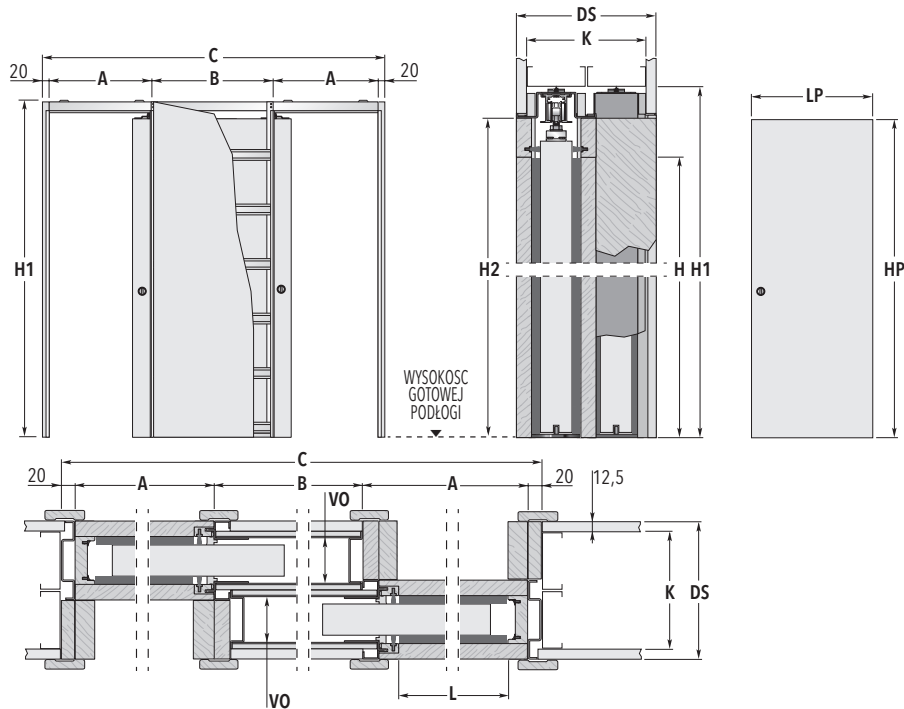

ECLISSE ZACHODZĄCA

WERSJA DO ŚCIANKI GIPS-KARTON

WYMIARY KASETY STANDARDOWEJ

KOD	ŚWIATŁO PRZEJŚCIA	WYMIARY ZEWNĘTRZNE	WYMIARY SKRZYDŁA*			
	L x H		C x H1	A	B	LP
ZG60	590+590 x 2030	1990 x 2120	650	650	615 - 635	2030 - 2040
ZG60 Plus	610+610 x 2030	2060 x 2120	670	680	625 - 644	2030 - 2040
ZG70	690+690 x 2030	2290 x 2120	750	750	715 - 735	2030 - 2040
ZG70 Plus	710+710 x 2030	2360 x 2120	770	780	725 - 744	2030 - 2040
ZG80	790+790 x 2030	2590 x 2120	850	850	815 - 835	2030 - 2040
ZG80 Plus	810+810 x 2030	2660 x 2120	870	880	825 - 844	2030 - 2040
ZG90	890+890 x 2030	2890 x 2120	950	950	915 - 935	2030 - 2040
ZG90 Plus	910+910 x 2030	2960 x 2120	970	930	925 - 944	2030 - 2040
ZG100	990+990 x 2030	3190 x 2120	1050	1050	1015 - 1035	2030 - 2040
ZG100 Plus	1010+1010 x 2030	3260 x 2120	1070	1080	1025 - 1044	2030 - 2040

DOSTĘPNE GRUBOŚCI

GRUBOŚĆ ŚCIANY= DS

WYMIARY WEWNĘTRZNE= VO

PROFILE= K

175	54	75
225	79	100

wymiary w mm

UWAGI

Maksymalna wysokość kasety H1 2790 mm (skrzydło powinno być niższe o 75 mm), maksymalna szerokość kasety - skrzydło o szerokości A 1270 mm.

- ▶ Należy wskazać stronę kasety A lub B.

LEGENDA

- A:** Światło przejścia bez ościeżnic
- B:** Wewnętrzny wymiar kasety
- C:** Całkowita szerokość kasety
- H:** Światło przejścia po założeniu ościeżnic
- H1:** Całkowita wysokość kasety
- H2:** Odległość od gotowej podłogi do szyny aluminiowej - 2075 mm dla kasety standardowej
- LP:** Szerokość skrzydła
- HP:** Wysokość skrzydła
- L:** Światło przejścia po założeniu ościeżnic
- DS:** Całkowita grubość kasety z płytą g/k 175 lub 225 mm
- VO:** Wewnętrzna przestrzeń kasety 54 lub 79 mm
- K:** Profile g/k 75 lub 100 mm