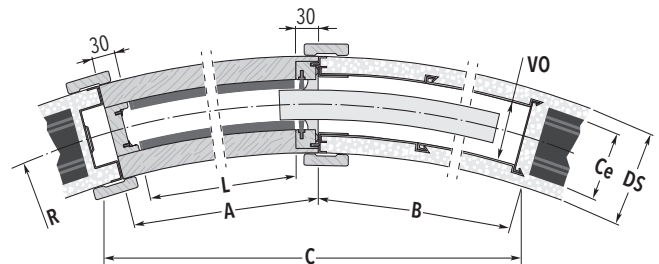

ECLISSE CIRCULAR

DO MOKREGO TYNKU

WYMIARY KASETY STANDARDOWEJ

PROMIEN R	ŚWIATŁO PRZEJŚCIA L x H	WYMIARY ZEWNĘTRZNE		
		C x H1	A	B
1000 →	600 x 2000/2100	1250 x 2158/2258	660	650
	700 x 2000/2100	1390 x 2158/2258	760	735
	800 x 2000/2100	1545 x 2158/2258	860	860
	900 x 2000/2100	1650 x 2158/2258	960	940
	1000 x 2000/2100	1760 x 2158/2258	1060	1055
1200 →	600 x 2000/2100	1295 x 2158/2258	660	665
	700 x 2000/2100	1450 x 2158/2258	760	755
	800 x 2000/2100	1600 x 2158/2258	860	840
	900 x 2000/2100	1770 x 2158/2258	960	970
	1000 x 2000/2100	1890 x 2158/2258	1060	1055
1300 →	600 x 2000/2100	1305 x 2158/2258	660	670
	700 x 2000/2100	1470 x 2158/2258	760	760
	800 x 2000/2100	1625 x 2158/2258	860	850
	900 x 2000/2100	1775 x 2158/2258	960	935
	1000 x 2000/2100	1940 x 2158/2258	1060	1065
1500 →	600 x 2000/2100	1330 x 2158/2258	660	675
	700 x 2000/2100	1500 x 2158/2258	760	770
	800 x 2000/2100	1665 x 2158/2258	860	860
	900 x 2000/2100	1825 x 2158/2258	960	950
	1000 x 2000/2100	1975 x 2158/2258	1060	1040

PROMIEN R	ŚWIATŁO PRZEJŚCIA L x H	WYMIARY ZEWNĘTRZNE		
		C x H1	A	B
1700 →	600 x 2000/2100	1300 x 2158/2258	660	640
	700 x 2000/2100	1480 x 2158/2258	760	730
	800 x 2000/2100	1695 x 2158/2258	860	870
	900 x 2000/2100	1865 x 2158/2258	960	965
	1000 x 2000/2100	2025 x 2158/2258	1060	1055
1800 →	600 x 2000/2100	1350 x 2158/2258	660	685
	700 x 2000/2100	1530 x 2158/2258	760	780
	800 x 2000/2100	1705 x 2158/2258	860	870
	900 x 2000/2100	1875 x 2158/2258	960	965
	1000 x 2000/2100	2040 x 2158/2258	1060	1055
2000 →	600 x 2000/2100	1360 x 2158/2258	660	690
	700 x 2000/2100	1540 x 2158/2258	760	785
	800 x 2000/2100	1720 x 2158/2258	860	880
	900 x 2000/2100	1900 x 2158/2258	960	970
	1000 x 2000/2100	2070 x 2158/2258	1060	1065

GRUBOŚĆ ŚCIANY= DS	WYMIARY WEWNĘTRZNE= VO	CEGLY= Ce
125 →	72	100

wymiary w mm

KASETY NIESTANDARDOWE

- ▶ Kasety o świetle przejścia powyżej 1000 mm do 1200 mm.
- ▶ Kasety powyżej wys. standardowej do 2600 mm.
- ▶ Promień od 1000 do 5000 mm.