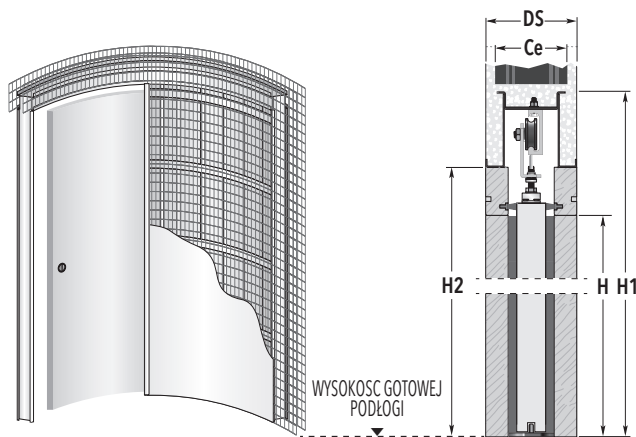

ECLISSE CIRCULAR

DO MOKREGO TYNKU

WYMIARY KASETY STANDARDOWEJ

PROMIEN R	ŚWIATŁO PRZEJŚCIA L x H	WYMIARY ZEWNĘTRZNE		
		C x H1	A	B
1000 →	600 x 2000/2100	1250 x 2158/2258	660	650
	700 x 2000/2100	1390 x 2158/2258	760	735
	800 x 2000/2100	1545 x 2158/2258	860	860
	900 x 2000/2100	1650 x 2158/2258	960	940
	1000 x 2000/2100	1760 x 2158/2258	1060	1055
1200 →	600 x 2000/2100	1295 x 2158/2258	660	665
	700 x 2000/2100	1450 x 2158/2258	760	755
	800 x 2000/2100	1600 x 2158/2258	860	840
	900 x 2000/2100	1770 x 2158/2258	960	970
	1000 x 2000/2100	1890 x 2158/2258	1060	1055
1300 →	600 x 2000/2100	1305 x 2158/2258	660	670
	700 x 2000/2100	1470 x 2158/2258	760	760
	800 x 2000/2100	1625 x 2158/2258	860	850
	900 x 2000/2100	1775 x 2158/2258	960	935
	1000 x 2000/2100	1940 x 2158/2258	1060	1065
1500 →	600 x 2000/2100	1330 x 2158/2258	660	675
	700 x 2000/2100	1500 x 2158/2258	760	770
	800 x 2000/2100	1665 x 2158/2258	860	860
	900 x 2000/2100	1825 x 2158/2258	960	950
	1000 x 2000/2100	1975 x 2158/2258	1060	1040

PROMIEN R	ŚWIATŁO PRZEJŚCIA L x H	WYMIARY ZEWNĘTRZNE		
		C x H1	A	B
1700 →	600 x 2000/2100	1300 x 2158/2258	660	640
	700 x 2000/2100	1480 x 2158/2258	760	730
	800 x 2000/2100	1695 x 2158/2258	860	870
	900 x 2000/2100	1865 x 2158/2258	960	965
	1000 x 2000/2100	2025 x 2158/2258	1060	1055
1800 →	600 x 2000/2100	1350 x 2158/2258	660	685
	700 x 2000/2100	1530 x 2158/2258	760	780
	800 x 2000/2100	1705 x 2158/2258	860	870
	900 x 2000/2100	1875 x 2158/2258	960	965
	1000 x 2000/2100	2040 x 2158/2258	1060	1055
2000 →	600 x 2000/2100	1360 x 2158/2258	660	690
	700 x 2000/2100	1540 x 2158/2258	760	785
	800 x 2000/2100	1720 x 2158/2258	860	880
	900 x 2000/2100	1900 x 2158/2258	960	970
	1000 x 2000/2100	2070 x 2158/2258	1060	1065

GRUBOŚĆ ŚCIANY= DS	WYMIARY WEWNĘTRZNE= VO	CEGLY= Ce
125 →	72	100

wymiary w mm

KASETY NIESTANDARDOWE

- ▶ Kasety o świetle przejścia powyżej 1000 mm do 1200 mm.
- ▶ Kasety powyżej wys. standardowej do 2600 mm.
- ▶ Promień od 1000 do 5000 mm.