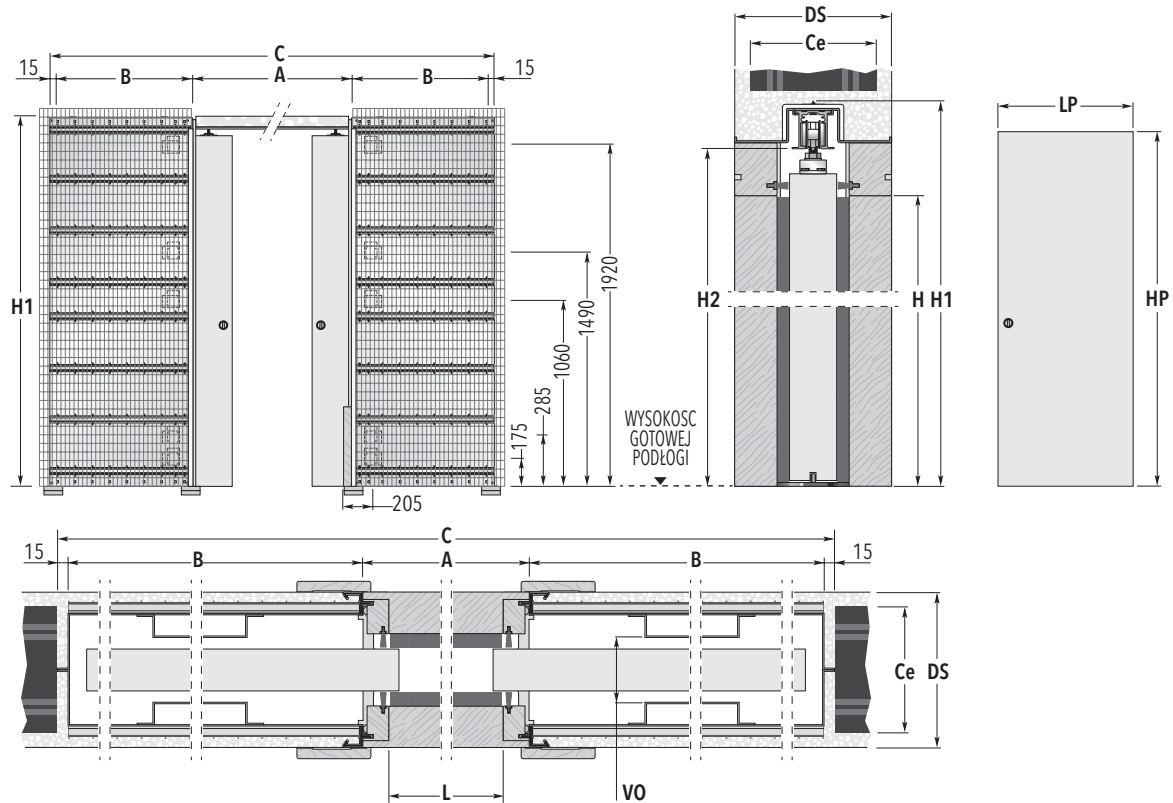

ECLISSE LUCE PODWÓJNA

DO MOKREGO TYNKU

WYMIARY KASETY STANDARDOWEJ

KOD	ŚWIATŁO PRZEJŚCIA L x H	WYMIARY ZEWNĘTRZNE			WYMIARY SKRZYDŁA*	
		C x H1	A	B	LP	HP
LT60+60	1180 x 2020	2530 x 2125	1250	625	615 - 644	2030 - 2040
LT70+70	1380 x 2020	2930 x 2125	1450	725	715 - 744	2030 - 2040
LT80+80	1580 x 2020	3330 x 2125	1650	825	815 - 844	2030 - 2040
LT90+90	1780 x 2020	3730 x 2125	1850	925	915 - 944	2030 - 2040
LT100+100	1980 x 2020	4130 x 2125	2050	1025	1015 - 1044	2030 - 2040
LT110+110	2180 x 2020	4530 x 2125	2250	1125	1115 - 1144	2030 - 2040
LT120+120	2380 x 2020	4930 x 2125	2450	1225	1215 - 1244	2030 - 2040