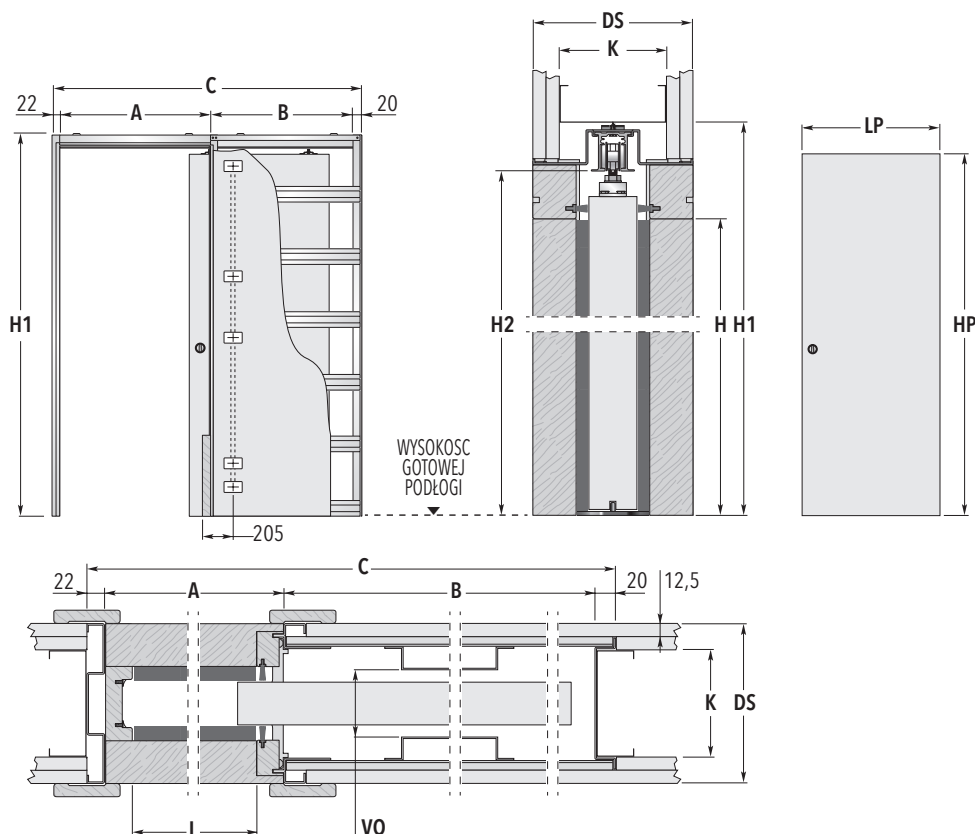

## WYMIARY KASETY STANDARDOWEJ

KOD	ŚWIATŁO PRZEJŚCIA L x H	WYMIARY ZEWNĘTRZNE			WYMIARY SKRZYDŁA*	
		C x H1	A	B	LP	HP
LG60	590 x 2020	1307 x 2125	650	615	615 - 644	2030 - 2040
LG70	690 x 2020	1507 x 2125	750	715	715 - 744	2030 - 2040
LG80	790 x 2020	1707 x 2125	850	815	815 - 844	2030 - 2040
LG90	890 x 2020	1907 x 2125	950	915	915 - 944	2030 - 2040
LG100	990 x 2020	2107 x 2125	1050	1015	1015 - 1044	2030 - 2040