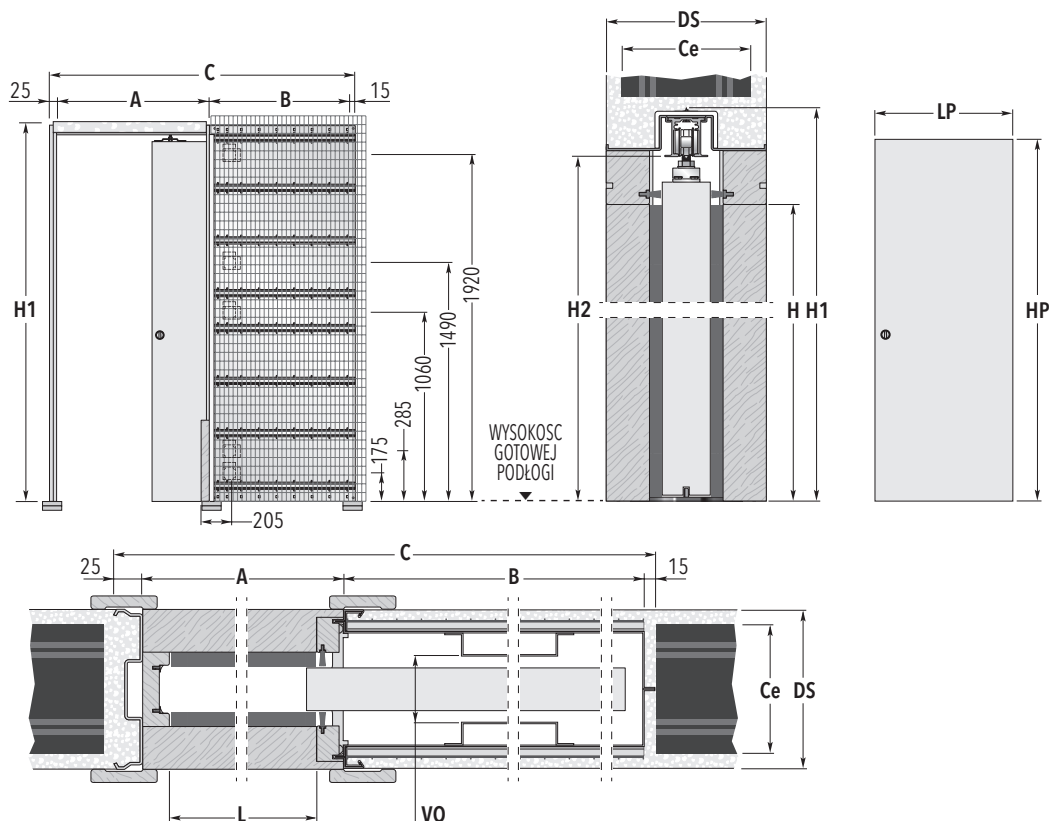

## WYMIARY KASETY STANDARDOWEJ

KOD	ŚWIATŁO PRZEJŚCIA	WYMIARY ZEWNĘTRZNE			WYMIARY SKRZYDŁA*	
	L x H	C x H1	A	B	LP	HP
LT60	590 x 2020	1315 x 2125	650	625	615 - 644	2030 - 2040
LT70	690 x 2020	1515 x 2125	750	725	715 - 744	2030 - 2040
LT80	790 x 2020	1715 x 2125	850	825	815 - 844	2030 - 2040
LT90	890 x 2020	1915 x 2125	950	925	915 - 944	2030 - 2040
LT100	990 x 2020	2115 x 2125	1050	1025	1015 - 1044	2030 - 2040
LT110	1090 x 2020	2315 x 2125	1150	1125	1115 - 1144	2030 - 2040
LT120	1190 x 2020	2515 x 2125	1250	1225	1215 - 1244	2030 - 2040