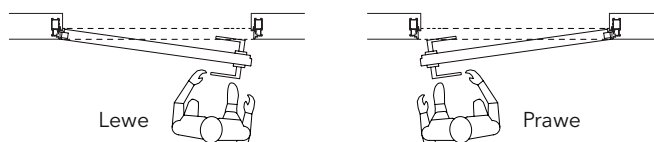

ECLISSE DRZWI UKRYTE SYNTESIS®

SKOŚNE

Drzwi rozwierane mogą być również wykonane po skosie. Idealne rozwiązanie do skośnych sufitów, strychów lub mniejszych przestrzeni.

DRZWI OTWIERANE NA ZEWNĄTRZ OŚCIEŻNICY

Ościeżnica dostępna jest w wersji otwieranej na zewnątrz.

Ościeżnicę można wykonać z różnymi kątami w wersji z górną belką lub bez.

UWAGI

- ▶ Kąt od 60° do 89°
- ▶ Zawiasy zawsze na wyższym pionie ościeżnicy
- ▶ **H1** = Całkowita wysokość ościeżnicy
- ▶ Dostępna z górną belką lub bez (bez wpływu na cenę)
- ▶ Maksymalna waga drzwi z 3 zawiasami: 50 kg
- ▶ Dostępna również z 4 zawiasami: maksymalna waga drzwi 65 kg