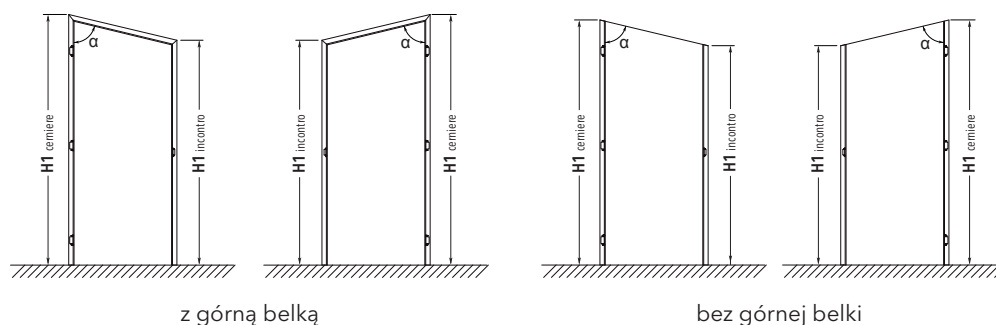

ECLISSE DRZWI UKRYTE SYNTESIS®

SKOŚNE

Drzwi rozwierane mogą być również wykonane po skosie. Idealne rozwiązanie do skośnych sufitów, strychów lub mniejszych przestrzeni.

DRZWI OTWIERANE NA ZEWNĄTRZ OŚCIEŻNICY

Ościeżnica dostępna jest w wersji otwieranej na zewnątrz.

Ościeżnicę można wykonać z różnymi kątami w wersji z górną belką lub bez.

UWAGI

- ▶ Kąt od 60° do 89°
- ▶ Zawiasy zawsze na wyższym pionie ościeżnicy
- ▶ **H1** = Całkowita wysokość ościeżnicy
- ▶ Dostępna z górną belką lub bez (bez wpływu na cenę)
- ▶ Maksymalna waga drzwi z 3 zawiasami: 50 kg
- ▶ Dostępna również z 4 zawiasami: maksymalna waga drzwi 65 kg