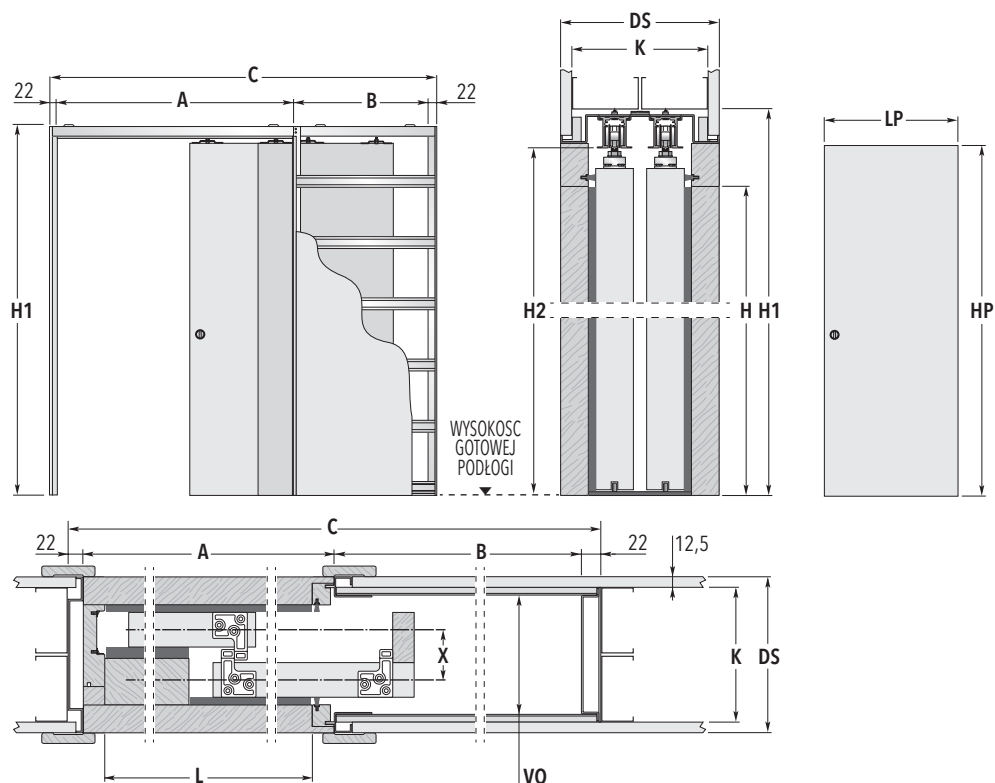

# ECLISSE TELESKOPOWA

DO ŚCIANKI GIPS-KARTON

## WYMIARY KASETY STANDARDOWEJ

KOD	ŚWIATŁO PRZEJŚCIA L x H	WYMIARY ZEWNĘTRZNE			WYMIARY SKRZYDŁA*	
		C x H1	A	B	LP	HP
TSG60	1130 x 2020	1859 x 2125	1190	625	615 - 644	2030 - 2040
TSG70	1330 x 2020	2159 x 2125	1390	725	715 - 744	2030 - 2040
TSG80	1530 x 2020	2459 x 2125	1590	825	815 - 844	2030 - 2040
TSG90	1730 x 2020	2759 x 2125	1790	925	915 - 944	2030 - 2040
TSG100	1930 x 2020	3059 x 2125	1990	1025	1015 - 1044	2030 - 2040
TSG110	2130 x 2020	3359 x 2125	2190	1025	1115 - 1144	2030 - 2040
TSG120	2330 x 2020	3659 x 2125	2390	1025	1215 - 1244	2030 - 2040