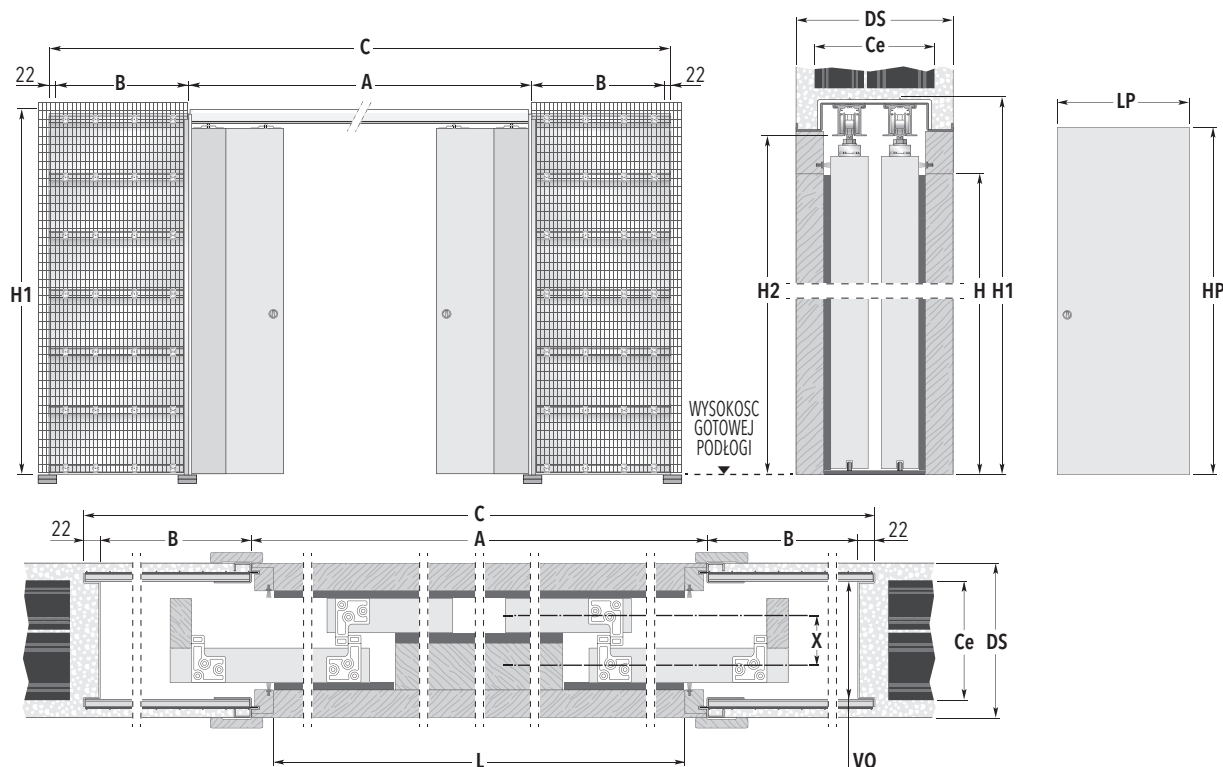

ECLISSE TELESKOPOWA PODWÓJNA

DO MOKREGO TYNKU

WYMIARY KASETY STANDARDOWEJ

KOD	ŚWIATŁO PRZEJŚCIA L x H	WYMIARY ZEWNĘTRZNE			WYMIARY SKRZYDŁA*	
		C x H1	A	B	LP	HP
TST60+60	2310 x 2020	3674 x 2125	2380	625	615 - 644	2030 - 2040
TST70+70	2710 x 2020	4274 x 2125	2780	725	715 - 744	2030 - 2040
TST80+80	3110 x 2020	4874 x 2125	3180	825	815 - 844	2030 - 2040
TST90+90	3510 x 2020	5474 x 2125	3580	925	915 - 944	2030 - 2040
TST100+100	3910 x 2020	6074 x 2125	3980	1025	1015 - 1044	2030 - 2040
TST110+110	4310 x 2020	6674 x 2125	4380	1125	1115 - 1144	2030 - 2040
TST120+120	4710 x 2020	7274 x 2125	4780	1225	1215 - 1244	2030 - 2040