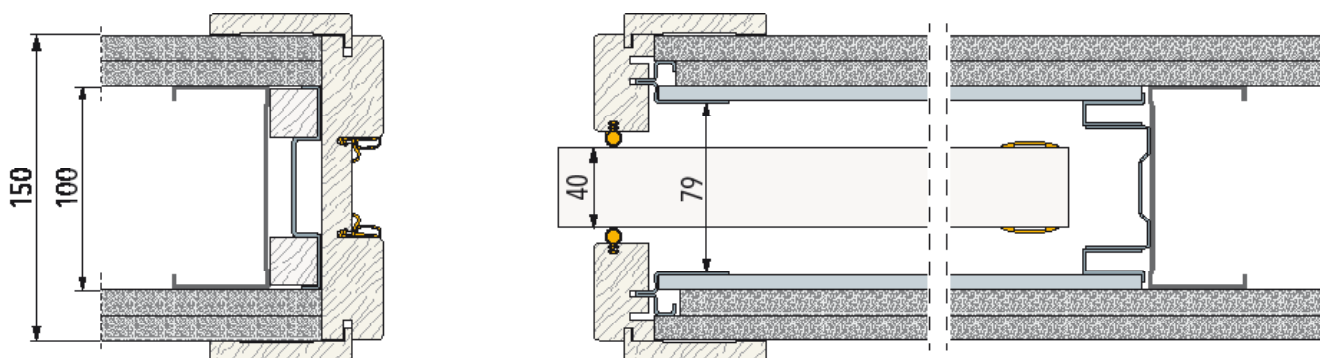

ACOUSTIC

ACOUSTIC ZESTAW - ZASTOSOWANIA ŚCIANKI GIPS-KARTON

ECLISSE POJEDYNCZA Płyta G/K pojedyncza - Całkowita grubość ściany 125 mm

ECLISSE POJEDYNCZA Płyta G/K podwójna - Całkowita grubość ściany 125 mm

ECLISSE POJEDYNCZA Płyta G/K podwójna - Całkowita grubość ściany 150 mm

ECLISSE LUCE POJEDYNCZA Płyta G/K pojedyncza - Całkowita grubość ściany 150 mm