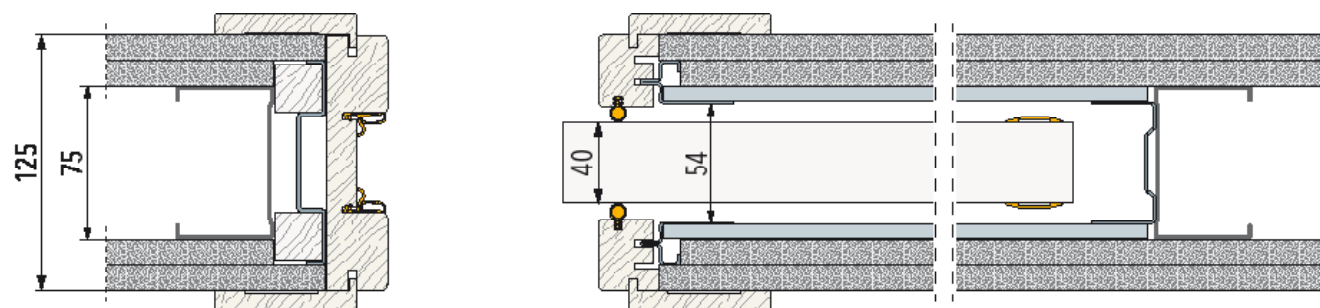

ACOUSTIC

ACOUSTIC ZESTAW - ZASTOSOWANIA ŚCIANKI GIPS-KARTON

ECLISSE POJEDYNCZA Płyta G/K pojedyncza - Całkowita grubość ściany 125 mm

ECLISSE POJEDYNCZA Płyta G/K podwójna - Całkowita grubość ściany 125 mm

ECLISSE POJEDYNCZA Płyta G/K podwójna - Całkowita grubość ściany 150 mm

ECLISSE LUCE POJEDYNCZA Płyta G/K pojedyncza - Całkowita grubość ściany 150 mm