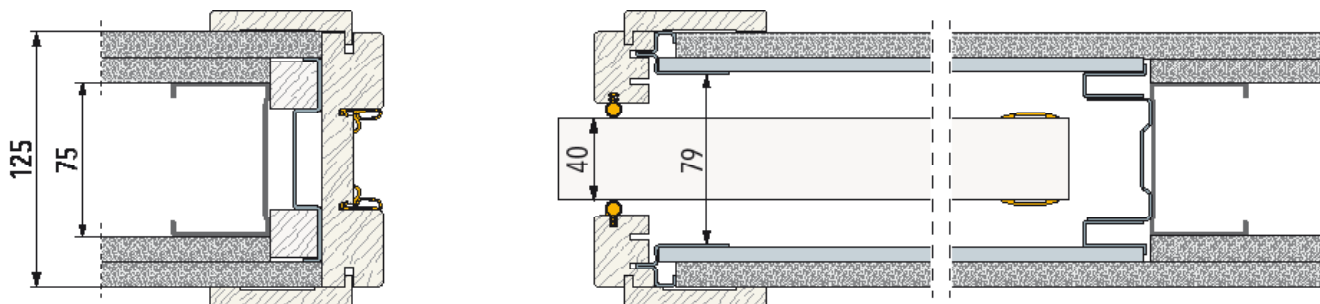

ACOUSTIC

ACOUSTIC ZESTAW - ZASTOSOWANIA ŚCIANKI GIPS-KARTON

ECLISSE POJEDYNCZA Płyta G/K pojedyncza - Całkowita grubość ściany 125 mm

ECLISSE POJEDYNCZA Płyta G/K podwójna - Całkowita grubość ściany 125 mm

ECLISSE POJEDYNCZA Płyta G/K podwójna - Całkowita grubość ściany 150 mm

ECLISSE LUCE POJEDYNCZA Płyta G/K pojedyncza - Całkowita grubość ściany 150 mm