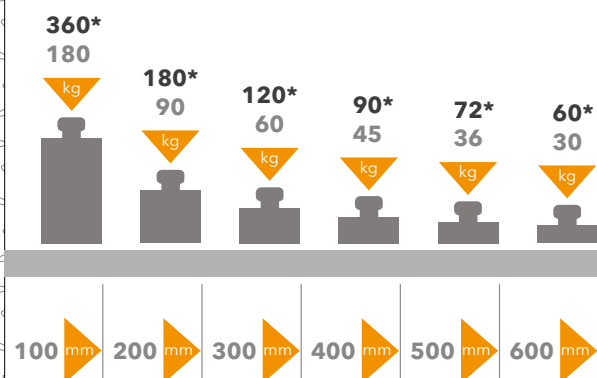

MONTAŻ ZA POMOCĄ KOŁKÓW